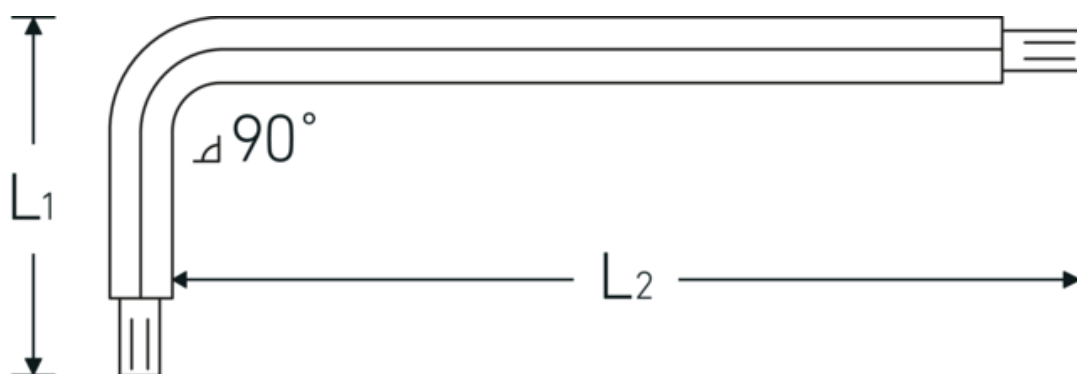

Sechskant-Kugelkopf- Winkelschraubendreher

10767

Art.-Nr. **43263025**
GTIN **4018754332786**
Modell **10767 2.5 KUGELKOPF-
WINKELSCHRAUBENDREHER
SECHSKANT**

Bezeichnung. Sechskant-Kugelkopf-Winkelschraubendreher Abtriebssechskant 2,5mm L.18mm x 112mm

- Eigenschaften.**
- für **metrische** Innensechskantschrauben
 - mit Kugelkopf am langen Schaftende
 - Schwenkwinkel bis 25° zu jeder Seite
 - Chrome Alloy Steel, vernickelt

Technische Zeichnung.

Technische Attribute.

Abtriebsprofil	Sechskant
Abtriebssechskant außen (mm)	2,5 mm
L1	18 mm
L2	112 mm

Logistikdaten.

Tiefe mm (IFS)	113
Breite mm (IFS)	20
Höhe mm (IFS)	3
WEEE/ElektroG	nicht ear-pflichtig
Länge (verpackt, mm)	113

Breite (verpackt, mm)	20
Höhe (verpackt, mm)	3
Volumen (verpackt, dm³)	0.00678 dm ³
Art.-Nr.	43263025
Gewicht (brutto, kg)	0,056
Gewicht PAP (kg)	0,000
Gewicht PVC (kg)	0,004
GTIN	4018754332786
Ursprungsland AWR	GERMANY
Ursprungsregion	Nordrhein-Westfalen
Zolltarifnr.	82041100
Packnorm	10
Gewicht (g)	5 g