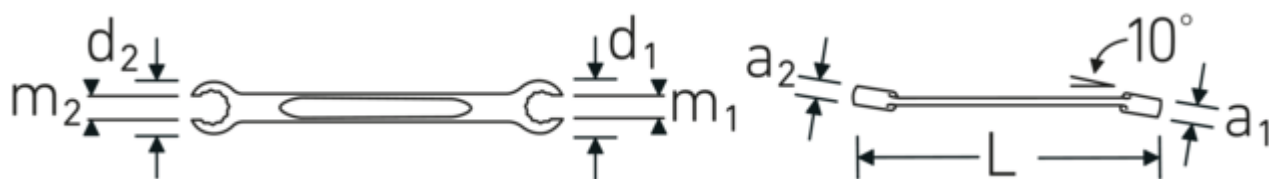

Descripción.

- con doble hexágono
- DIN 3118/ISO 3318
- Chrome-Alloy-Steel, cromadas

Ventajas.

con hexágono doble

Tecnologías y prestaciones.

Anti-Slip-Drive

El perfil especial AS-Drive permite la transmisión de fuerzas elevadas a las superficies planas de los tornillos sin dañarlos. Esto también evita que la cabeza del tornillo se desgarre.

Anillos de pared delgada

El fino diámetro de las paredes de nuestros anillos facilita el trabajo en espacios reducidos. Los lados del anillo son más altos que las tuercas estándar, lo que evita que se atasquen.

Dibujo técnico.

Atributos técnicos.

a1	20 mm
a2	22 mm
Perfil de salida	Hexágono doble AS-drive
d1	48,5 mm
d2	50,5 mm
DIN	DIN 3118 / ISO 3318
Longitud mm (L)	300 mm
m1	22 mm
m2	24 mm
Superficie	cromado
Anchura de los planos 1 [mm]	30 mm
Posición del anillo	10 °
Anchura de los planos 2 [mm]	32 mm

Datos logísticos.

Profundidad mm (IFS)	297
Anchura mm (IFS)	52
Altura mm (IFS)	29
Longitud (empaquetada, mm)	350
Anchura (empaquetada, mm)	95
Altura en pulgadas	52
Volumen (envasado, dm3)	1.729 dm3
Núm. art.	41083032
Peso (bruto, kg)	2,275
Peso PAP (kg)	0,000
Peso PVC (kg)	0,018
GTIN	4018754022021
País de origen AWR	GERMANY
Región de origen	Nordrhein-Westfalen
RAEE/Ley eléctrica	nicht ear-pflichtig
Arancel de aduanas núm.	82041100
Norma de embalaje	5
Peso	455 g