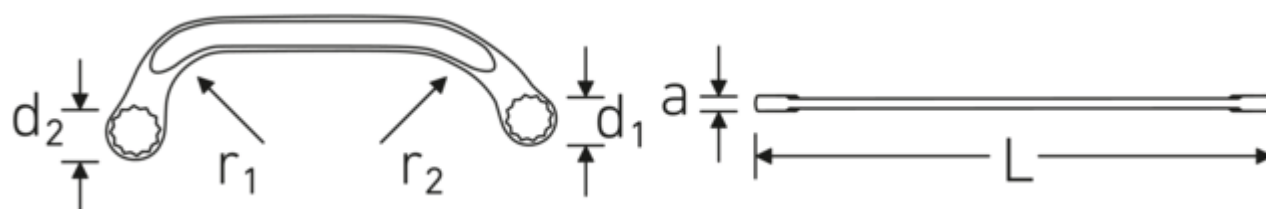

Rysunek techniczny.

Atrybuty techniczne.

a	6,5 mm
Profil wyjściowy	Nasadka podwójna sześciokątna AS-drive
d1	16,5 mm
d2	19,5 mm
Długość mm (L)	150 mm
r1	35 mm
r2	60 mm
Szerokość w poprzek mieszkań 1 [mm]	10 mm
Szerokość w poprzek mieszkań 2 [mm]	12 mm

Dane logistyczne.

Głębokość mm (IFS)	150
Szerokość mm (IFS)	57
Wysokość mm (IFS)	7
Długość (w opakowaniu, mm)	152
Szerokość (w opakowaniu, mm)	59
Wysokość (w opakowaniu, mm)	55
Objętość (w opakowaniu, dm³)	0.49324 dm³
Art. nr	41091012
Waga (brutto, kg)	0,530
Waga PAP (kg)	0,000
Waga PVC (kg)	0,008
GTIN	4018754022038
Kraj pochodzenia AWR	GERMANY
Region pochodzenia	Nordrhein-Westfalen
WEEE/ElektroG	nicht ear-pflichtig
Nr taryfy celnej	82041100
Standard pakowania	10
Waga (g)	53 g

Variants.

Art. nr	Nr modelu (ERP)	Oznaczenie	GTIN
41091012	STARTER 27 10 x 12	Zestawy dwustronnych kluczy oczkowych STARTER Rozmiar 10 x 12 mm Dł.150mm	4018754022038