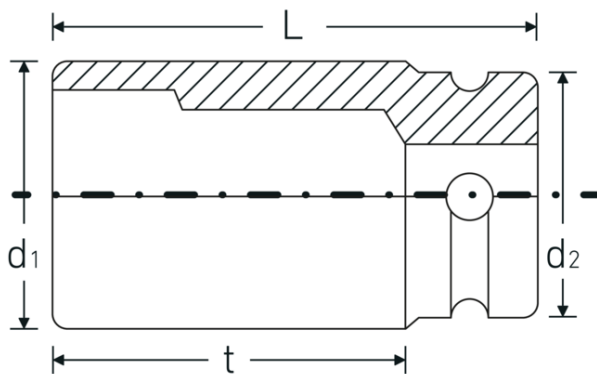

56IMP

Art. no. 25020027
GTIN 4018754015832
Model 56 IMP 27

Label. 3/4" 27mm L.100mm

Features.

- 3/4" #a; -anslutning
- ISO 1711-2
- för maskinell dragning
- långa
- kromlegerat stål, brunerade

Product highlights.

BELASTNINGSBARA.

IMPACT-hylsnyckelinsatser tillverkas av högklassigt kromlegerat stål. De hårdas spänningsfritt och måttstabil i oljebad vilket ger extremt snäva toleranser.

Optimerad funktionalitet

Alla IMPACT-hylsnyckelinsatser är försedda med ett genomgående och tvärgående borrhål för kopplings sprinten samt ett djupt spår för låsringen av gummi. Låssprinten belastas inte vid användningen.

Hög passningsprecision

Den goda passformen tack vare extremt snäva toleranser garanterar att krafterna överförs optimalt och spelfritt från drivfyrkanten till hylsan och ger därmed en betydligt längre hållbarhet.

Technical Drawing.

Technical Attributes.

Utgångsprofil	sexkant
Invändig fyrkantigt drev (tum)	3/4 "
d1	43,5 mm
d2	44 mm
Längd mm (L)	100 mm
Nyckelstorlek [mm]	27 mm
t	72,5 mm

Logistics data.

Djup mm (IFS)	100
Bredd mm (IFS)	45
Höjd mm (IFS)	45
WEEE/ElektroG	nicht ear-pflichtig
Längd (packad, mm)	101
Bredd (packad, mm)	100
Höjd (packad, mm)	46
Volym (förpackad, dm3)	0.4646 dm3
Art. no.	25020027
Vikt (brutto, kg)	1,600
Vikt PAP (kg)	0,000
Vikt PVC (kg)	0,008
GTIN	4018754015832
Ursprungsland AWR	GERMANY
Ursprungsregion	Nordrhein-Westfalen
Tulltaxa nr.	82042000
Förpackningsstandard	2
Vikt (g)	800 g