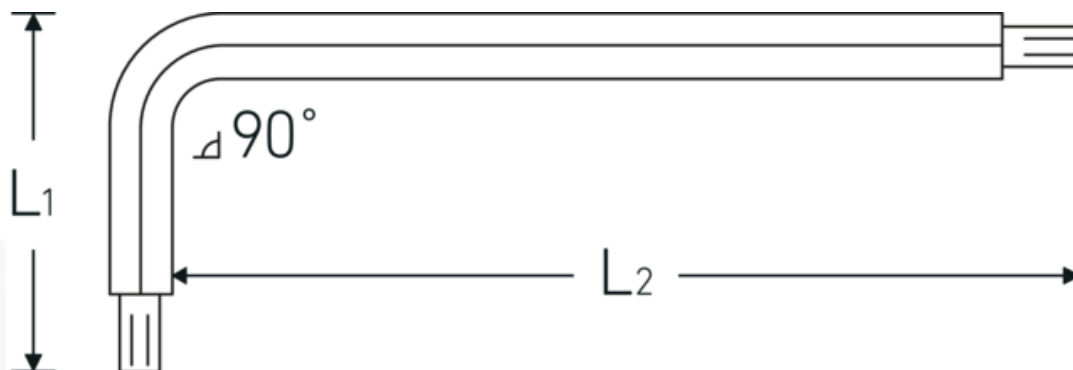

Kuglehoved-vinkelstiftnøgle

10767

Art. nr. 43263004
GTIN 4018754332809
Model 10767 4 KUGELKOPF-
WINKELSCHRAUBENDREHER
SECHSKANT

Betegnelse.

Kuglehoved-vinkelstiftnøgle Sekskantsdrev 4mm L.25mm x 138mm

Egenskaber.

- til skruer med indiv. sekskant
- med kuglehoved i den lange ende af klingens
- svingvinkel indtil 25° til hver side
- Chrom-Vanadium, bruneret

Fordele.

til skruer med indvendig sekskant

Teknisk tegning.

Tekniske egenskaber.

Udgangsprofil	Sekskant
Udvendig sekskant (mm.)	4 mm
L1	25 mm
L2	138 mm

Logistiske data.

Dybde mm. (IFS)	142
Bredde mm. (IFS)	28
Højde mm. (IFS)	5
Længde (pakket, mm.)	170
Bredde (pakket, mm.)	100
Højde (pakket, mm.)	6
Volym (förpackad, dm3)	0.102 dm3
Art. nr.	43263004
Vægt (brutto, kg)	0,180
Vægt PAP (kg)	0,000
Vægt PVC (kg)	0,004
GTIN	4018754332809
Oprindelsesland AWR	GERMANY
Oprindelsesregion	Nordrhein-Westfalen
WEEE/ElektroG	nicht ear-pflichtig
Toldtarif nr.	82054000
Pakkestandard	10
Vægt (g)	17 g

Varianter.

Art. nr.	Model nr. (ERP)	Betegnelse	GTIN
43263130	10767 1.3MM 0.050 ZOLL KUGELKOPF- WINKELSCHRAUBENDREHER SECHSKANT	Kuglehoved-vinkelstiftnøgle Sekskantsdrev 1,3mm L.12mm x 72mm	4018754332755
43263015	10767 1.5 KUGELKOPF- WINKELSCHRAUBENDREHER SECHSKANT	Kuglehoved-vinkelstiftnøgle Sekskantsdrev 1,5mm L.14mm x 89mm	4018754332762
43263002	10767 2 KUGELKOPF- WINKELSCHRAUBENDREHER SECHSKANT	Kuglehoved-vinkelstiftnøgle Sekskantsdrev 2mm L.16mm x 99mm	4018754332779
43263025	10767 2.5 KUGELKOPF- WINKELSCHRAUBENDREHER SECHSKANT	Kuglehoved-vinkelstiftnøgle Sekskantsdrev 2,5mm L.18mm x 112mm	4018754332786
43263003	10767 3 KUGELKOPF- WINKELSCHRAUBENDREHER SECHSKANT	Kuglehoved-vinkelstiftnøgle Sekskantsdrev 3mm L.20mm x 124mm	4018754332793
43263004	10767 4 KUGELKOPF- WINKELSCHRAUBENDREHER SECHSKANT	Kuglehoved-vinkelstiftnøgle Sekskantsdrev 4mm L.25mm x 138mm	4018754332809