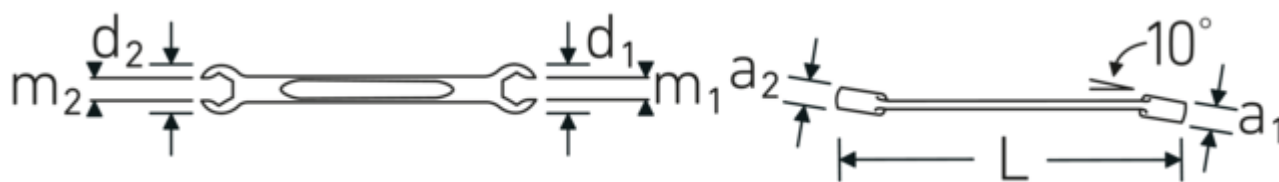

Eigenschappen.

- zeskant
- DIN 3118/ISO 3318
- Chrome-Alloy-Steel, verchromd

Voordelen.

met zeskant

Technologieën en kenmerken.

Anti-Slip-Drive

Het speciale AS-Drive-profiel maakt een hoge krachtoverbrenging mogelijk op de vlakke kanten van schroeven en bouten zonder ze te beschadigen. Dit voorkomt ook het afbreken van de schroef- of boutkop.

Dunwandige ringen

De smalle diameter van onze ringen vereenvoudigt het werk in krappe ruimtes. De zijkanten van de ringen zijn hoger dan bij standaardmoeren, waardoor vastlopen wordt voorkomen.

Technische tekening.

Technische kenmerken.

a1	9,5 mm
a2	10,5 mm
Uitvoerprofiel	Zeskant AS-drive
d1	24 mm
d2	26 mm
DIN	DIN 3118 / ISO 3318
Lengte mm (L)	180 mm
m1	9 mm
m2	11 mm
Flatbreedte 1 [mm]	12 mm
Ringpositie	10 °
Breedte over vlakken 2 [mm]	14 mm

Logistieke gegevens.

Diepte mm (IFS)	181
Breedte mm (IFS)	27
Hoogte mm (IFS)	14
Lengte (verpakt, mm)	205
Breedte (verpakt, mm)	59
Hoogte (verpakt, mm)	45
Volume (verpakt, dm3)	0.544275 dm3
Artikelnr.	41081214
Gewicht (bruto, KG)	0,890
Gewicht PAP (KG)	0,000
Gewicht PVC (KG)	0,010
GTIN	4018754021932
Land van oorsprong AWR	GERMANY
Regio van oorsprong	Nordrhein-Westfalen
WEEE/ElektroG	nicht ear-pflichtig
Douanetarief nr.	82041100
Verpakkingsstandaard	10
Gewicht (g)	89 g