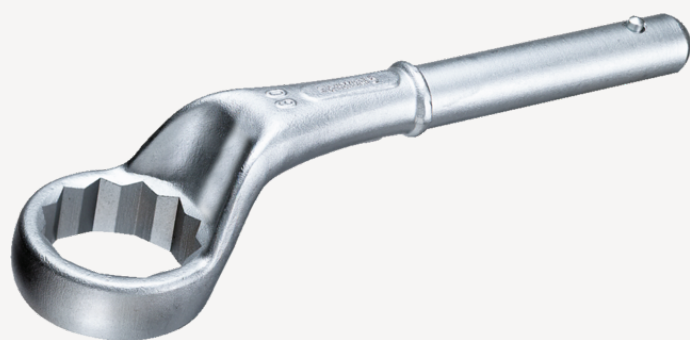

Clé à frapper à oeil

5

Réf. n° 42020100
GTIN 4018754023646
Modèle 5 100

Désignation.

Clé à frapper à oeil Taille 100mm Lg.412mm

Caractéristiques.

- sans poignées
- Chrome-Alloy-Steel, chromées

Dessin technique.

Attributs techniques.

a	45 mm
Largeur mm (b) pour modèle	143 mm 4
Hauteur mm (h)	63 mm
L1	412 mm
L2	1100 mm
Ouverture 1 [mm]	100 mm

Données logistiques.

Profondeur mm (IFS)	425
Largeur	145
Hauteur mm (IFS)	91
Longueur (emballé, mm)	425
Largeur (emballé, mm)	145
Hauteur (emballé, mm)	91
Volume (emballé, dm3)	5.607875 dm3
Réf. n°	42020100