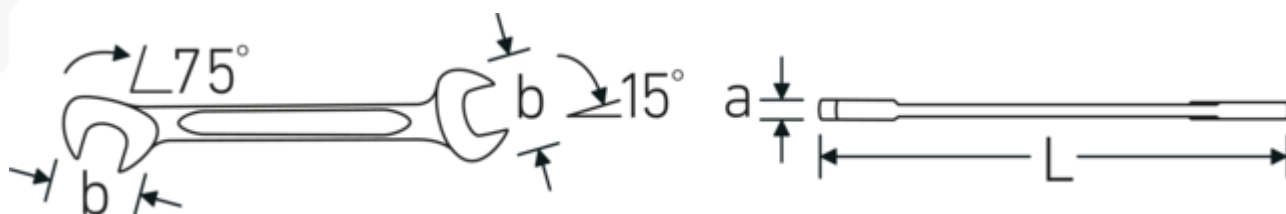

Małe klucze płaskie dwustronne ELECTRIC

ELECTRIC 12a

Art. nr 40461515
GTIN 4018754019960
Modelka ELECTRIC 12a 15/64

Oznaczenie. Klucz płaski dwustronny mały ELECTRIC Rozmiar 15/64 " Dt.78mm

Właściwości.

- stal stopowa chromowa, chromowane

Technologie i cechy wydajnościowe.

Podwójny profil-T

Nasze klucze płasko-oczkowe i oczkowe posiadają dodatkowe wgłębienie pośrodku narzędzia. Podobnie jak w przypadku podwójnej belki teowej, rozwiązanie to zapewnia ogromną nośność i maksymalną wytrzymałość przy jednoczesnej redukcji wagi.

Offset Shaft Design

Nasze klucze są specjalnie zaprojektowane z dodatkowym wzmocnieniem w strefach obciążenia, w których przykładana jest największa siła - a mianowicie w miejscu połączenia szczęki z trzpieniem - w celu zapobiegania deformacji.

Rysunek techniczny.

Atrybuty techniczne.

a	2 mm
Szerokość mm (b)	12.6 mm
Długość mm (L)	78 mm
Pozycja szczęk	15/75 °
Szerokość w poprzek mieszkań 1 [cal]	15/64 "
Szerokość w poprzek mieszkań 2 [cal]	15/64 "