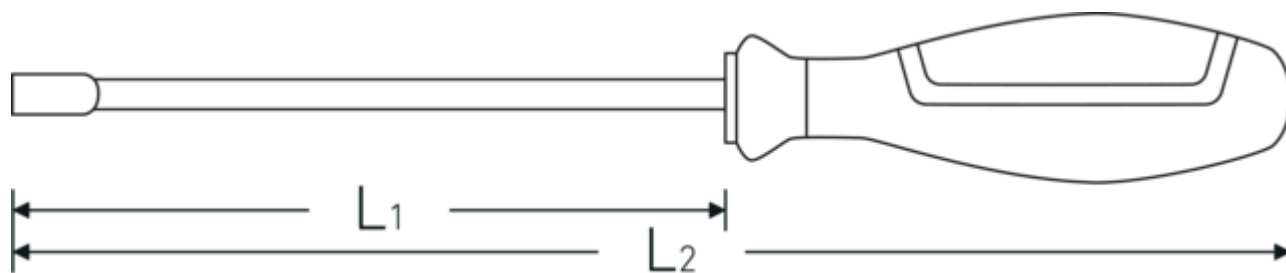

Giraviti con bussola esagonale, DRALL⁺

12500N

Nr. art 43093006
GTIN 4018754278176
Modello 12500N 6

Designazione.

Chiave a bussola con impugnatura, DRALL+ Mis. 6mm Lar.125mm

Descrizione.

- DIN 3125
- Chrom-Vanadium, cromati

Vantaggi.

DIN 3125

Tecnologie e caratteristiche.

Impugnatura a 3 componenti

La nostra impugnatura a 3 componenti combina componenti duri, morbidi e speciali rivestiti in fibra, che gli conferiscono un'ergonomia ottimizzata, la massima trasmissione di potenza e una maggiore sicurezza durante l'uso quotidiano.

Disegno tecnico.

Attributi tecnici.

| | |
|-----------------------------|----------|
| d | 9,4 mm |
| DIN | DIN 3125 |
| L1 | 125 mm |
| L2 | 240 mm |
| Larghezza tra i piatti [mm] | 6 mm |

Dati logistici.

| | |
|-----------------------------|---------------------|
| Profondità mm (IFS) | 240 |
| Larghezza mm (IFS) | 35 |
| Altezza mm (IFS) | 35 |
| Lunghezza (imballata, mm) | 252 |
| Larghezza (imballata, mm) | 115 |
| Altezza (imballata, mm) | 75 |
| Volume (imballato, dm3) | 2.1735 dm3 |
| N° Art. | 43093006 |
| Peso (lordo, kg) | 1,090 |
| Peso PAP (kg) | 0,101 |
| Peso PVC (kg) | 0,000 |
| GTIN | 4018754278176 |
| Paese di origine AWR | GERMANY |
| Regione di origine | Nordrhein-Westfalen |
| RAEE/Legge sull'elettricità | nicht ear-pflichtig |
| N. tariffa doganale | 82041100 |
| Standard di imballaggio | 10 |
| Peso [mm] | 98 g |