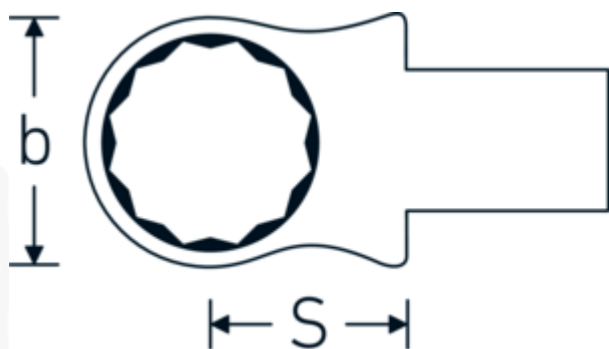

Chiavi ad anello ad innesto

732/40

Nr. art **58224015**
GTIN **4018754034215**
Modello **732/40 15**

Designazione.

Chiave ad anello ad innesto Mis. 15mm Dimensioni dell'innesto 14 x 18

Descrizione.

- Per chiavi dinamometriche con attacco quadrato
- Fissato con bloccaggio a perno
- Cromatura su nichel, durevole e resistente ai trucioli
- Fuso a getto, temprato e raffreddato in bagno d'olio
- Estremamente resiliente, eccezionalmente durevole

Vantaggi.

Per chiavi dinamometriche con adattatore quadro

Disegno tecnico.

Attributi tecnici.

Larghezza mm (b)	24 mm
Taglia del portautensili [quadrato interno]	14 x 18 mm
Altezza mm (h)	11 mm
S	25 mm
Larghezza tra i piatti [mm]	15 mm

Dati logistici.

Profondità mm (IFS)	63
Larghezza mm (IFS)	31
Altezza mm (IFS)	21
RAEE/Legge sull'elettricità	nicht ear-pflichtig
Lunghezza (imballata, mm)	69
Larghezza (imballata, mm)	34
Altezza (imballata, mm)	22
Volume (imballato, dm3)	0.051612 dm3
N° Art.	58224015
Peso (lordo, kg)	0,130
Peso PAP (kg)	0,000
Peso PVC (kg)	0,002
GTIN	4018754034215
Paese di origine AWR	GERMANY
Regione di origine	Nordrhein-Westfalen
N. tariffa doganale	82041100
Standard di imballaggio	1
Peso [mm]	128 g