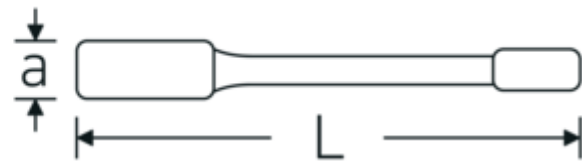

Technical Attributes.

a	15 mm
Width mm (b)	42.5 mm
DIN	DIN 7444
Length mm (L)	160 mm
Spanner size 1 [mm]	26 mm

Logistics data.

Depth mm (IFS)	180
Width mm (IFS)	46
Height mm (IFS)	16
Length (packed, mm)	180
Width (packed, mm)	46
Height (packed, mm)	16
Volume (packed, dm3)	0.13248 dm3
Product no.	42050026
Weight (gross, kg)	0,200
Weight PAP (kg)	0,000
Weight PVC (kg)	0,006

GTIN	4018754024070
Country of origin AWR	GERMANY
Region of origin	Nordrhein-Westfalen
WEEE/ElektroG	nicht ear-pflichtig
Customs tariff no.	82041100
Packing standard	1
Weight	200 g

Variants.

Product no.	Model no. (ERP)	Description	GTIN
42050024	4205 24	Striking face ring spanner Spanner size 24mm L.160mm	4018754024063
42050026	4205 26	Striking face ring spanner Spanner size 26mm L.160mm	4018754024070
42050027	4205 27	Striking face ring spanner Spanner size 27mm L.180mm	4018754024087
42050028	4205 28	Striking face ring spanner Spanner size 28mm L.180mm	4018754024094
42050030	4205 30	Striking face ring spanner Spanner size 30mm L.190mm	4018754024100
42050032	4205 32	Striking face ring spanner Spanner size 32mm L.195mm	4018754024117
42050033	4205 33	Striking face ring spanner Spanner size 33mm L.195mm	4018754024124
42050036	4205 36	Striking face ring spanner Spanner size 36mm L.205mm	4018754024131
42050037	4205 37	Striking face ring spanner Spanner size 37mm L.205mm	4018754024148
42050038	4205 38	Striking face ring spanner Spanner size 38mm L.205mm	4018754024155
42050041	4205 41	Striking face ring spanner Spanner size 41mm L.225mm	4018754024179
42050042	4205 42	Striking face ring spanner Spanner size 42mm L.225mm	4018754024186
42050046	4205 46	Striking face ring spanner Spanner size 46mm L.240mm	4018754024193
42050047	4205 47	Striking face ring spanner Spanner size 47mm L.240mm	4018754024209
42050048	4205 48	Striking face ring spanner Spanner size 48mm L.240mm	4018754024216
42050050	4205 50	Striking face ring spanner Spanner size 50mm L.250mm	4018754024223