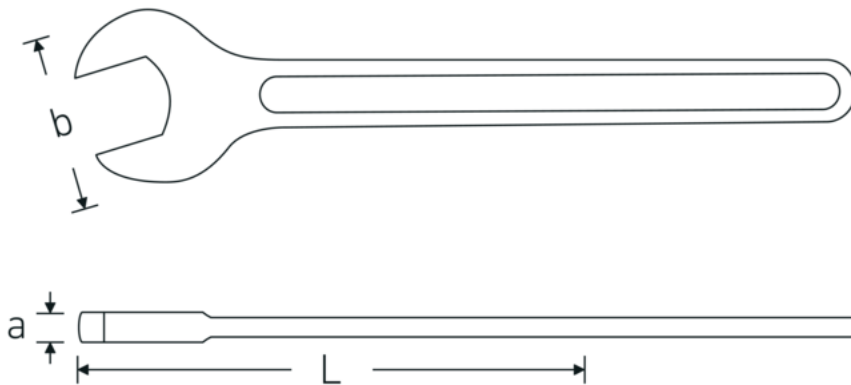

4004

Art. no. **40041000**
GTIN **4018754224760**
Model **4004 100**

Label. Stl. 100mm L.847mm

Features.

- DIN 894 upp till 85 mm
- specialstål, stålgrå

Technical Drawing.

Technical Attributes.

a	25 mm
Bredd mm (b)	195 mm
DIN	DIN 894
Längd mm (L)	847 mm
Nyckelstorlek 1 [mm]	100 mm

Logistics data.

Djup mm (IFS)	845
Bredd mm (IFS)	195
Höjd mm (IFS)	25
Längd (packad, mm)	845
Bredd (packad, mm)	195
Höjd (packad, mm)	25
Volym (förpackad, dm3)	4.119375 dm3

Art. no.	40041000
Vikt (brutto, kg)	5,740
Vikt PAP (kg)	0,000
Vikt PVC (kg)	0,000
GTIN	4018754224760
Ursprungsland AWR	GERMANY
Ursprungsregion	Nordrhein-Westfalen
WEEE/ElektroG	nicht ear-pflichtig
Tulltaxa nr.	82041100
Förpackningsstandard	1
Vikt (g)	5500 g

Variants.

Art. no.	Modell no. (ERP)	Beteckning	GTIN
40040240	4004 24	Stl. 24mm L.215mm	4018754018307
40040270	4004 27	Stl. 27mm L.238mm	4018754018314
40040300	4004 30	Stl. 30mm L.261mm	4018754018321
40040320	4004 32	Stl. 32mm L.273mm	4018754018338
40040360	4004 36	Stl. 36mm L.300mm	4018754018345
40040410	4004 41	Stl. 41mm L.335mm	4018754018352
40040460	4004 46	Stl. 46mm L.369mm	4018754018369
40040500	4004 50	Stl. 50mm L.412mm	4018754018376
40040550	4004 55	Stl. 55mm L.457mm	4018754018383
40040600	4004 60	Stl. 60mm L.492mm	4018754018390
40040650	4004 65	Stl. 65mm L.528mm	4018754018406
40040700	4004 70	Stl. 70mm L.572mm	4018754018413
40040750	4004 75	Stl. 75mm L.608mm	4018754018420
40040800	4004 80	Stl. 80mm L.645mm	4018754018437
40040850	4004 85	Stl. 85mm L.690mm	4018754018444
40040900	4004 90	Stl. 90mm L.690mm	4018754018451
40040950	4004 95	Stl. 95mm L.847mm	4018754018468
40041000	4004 100	Stl. 100mm L.847mm	4018754224760
40041050	4004 105	Stl. 105mm L.1000mm	4018754018482
40041100	4004 110	Stl. 110mm L.1000mm	4018754224777
40041150	4004 115	Stl. 115mm L.1000mm	4018754224784
40041200	4004 120	Stl. 120mm L.1000mm	4018754224791