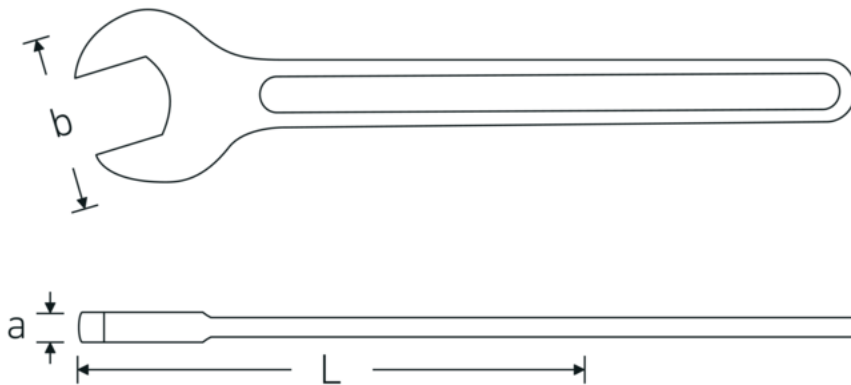

Einmaulschlüssel, metrisch

4004

Art.-Nr. **40040410**
GTIN **4018754018352**
Modell **4004 41**

Bezeichnung. Einmaulschlüssel SW 41 mm L.335mm

Eigenschaften.

- Spezialstahl, stahlgrau
- DIN 894 bis 85 mm

Technische Zeichnung.

Technische Attribute.

a	12,8 mm
Breite mm (b)	83,5 mm
DIN	DIN 894
Länge mm (L)	335 mm
Legierung	Spezialstahl
Oberfläche	stahlgrau
Schlüsselweite 1 [mm]	41 mm

Logistikdaten.

Tiefe mm (IFS)	340
Breite mm (IFS)	90
Höhe mm (IFS)	14
WEEE/ElektroG	nicht ear-pflichtig
Länge (verpackt, mm)	340
Breite (verpackt, mm)	90
Höhe (verpackt, mm)	14

Volumen (verpackt, dm³)	0.4284 dm ³
Art.-Nr.	40040410
Gewicht (brutto, kg)	0,600
Gewicht PAP (kg)	0,000
Gewicht PVC (kg)	0,000
GTIN	4018754018352
Ursprungsland AWR	GERMANY
Ursprungsregion	Nordrhein-Westfalen
Zolltarifnr.	82041100
Packnorm	1
Gewicht (g)	555 g