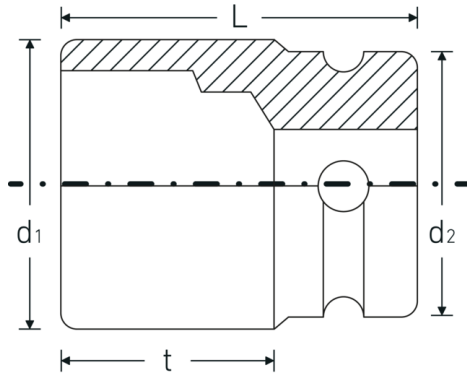

IMPACT-doppen 1/2"

50IMP

Artikelnr. 23010014
GTIN 4018754014996
Model 50 IMP 14

Aanwijzing. IMPACT-dop 1/2 " 14mm L.38mm

Eigenschappen.

- zeskant
- 1/2" aansluiting
- DIN 3129 / ISO 1711-2
- Chrome Alloy Steel, gebruineerd

Geoptimaliseerde functionaliteit.

Alle IMPACT-doppen hebben een doorlopend boorgat voor de verbindingstift en een diepe groef voor de rubberen veiligheidsring. De verbindingstift wordt bij gebruik niet belast.

Technische tekening.

Technische kenmerken.

Uitvoerprofiel	zeskant
Aandrijving vierkant binnen (inch)	1/2 "
d1	22,1 mm
d2	25 mm
DIN	DIN 3129 / ISO 1711-2
Lengte mm (L)	38 mm
Sleutelplaatdikte [mm]	14 mm
t	21,5 mm

Logistieke gegevens.

Diepte mm (IFS)	38
Breedte mm (IFS)	25
Hoogte mm (IFS)	25
WEEE/ElektroG	nicht ear-pflichtig
Lengte (verpakt, mm)	140
Breedte (verpakt, mm)	60
Hoogte (verpakt, mm)	40
Volume (verpakt, dm ³)	0.336 dm ³
Artikelnr.	23010014
Gewicht (bruto, KG)	0,860
Gewicht PAP (KG)	0,000
Gewicht PVC (KG)	0,006
GTIN	4018754014996
Land van oorsprong AWR	GERMANY
Regio van oorsprong	Nordrhein-Westfalen
Douanetarief nr.	82042000
Verpakkingsstandaard	10
Gewicht (g)	86 g