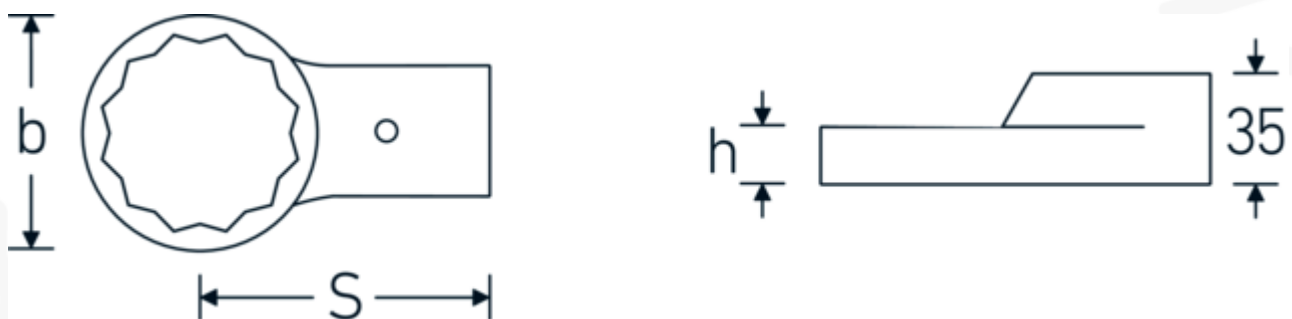

### Aanwijzing.

Opsteekringsleutel Maat 27mm Wkz.Aufn.24,5 x 28

### Technische kenmerken.

Breedte mm (b) 40.5 mm