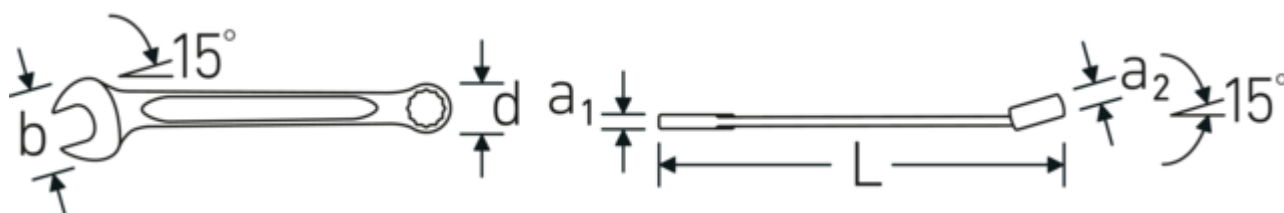

Profilo a doppia T

Le nostre chiavi combinate e ad anello sono dotate di un ulteriore incavo al centro dell'utensile. Simile al principio di una doppia trave a T, questo sistema offre una straordinaria capacità di serraggio e la massima resistenza, riducendo al contempo il peso.

Anelli a pareti sottili

Il diametro sottile delle pareti dei nostri anelli facilita il lavoro in spazi ristretti. I lati degli anelli sono più alti dei dadi standard per evitare inceppamenti.

Offset Shaft Design

Disegno tecnico.

Attributi tecnici.

a1	6,7 mm
a2	11,5 mm
Larghezza mm (b)	40 mm
d	25,3 mm
DIN	DIN 3113 Form A / ISO 7738 Form A
Lunghezza mm (L)	200 mm
Posizione della bocca	15 °
Posizione dell'anello	15 °
Larghezza tra i piatti 1 [pollice]	11/16 "
Larghezza tra i piatti 2 [pollici]	11/16 "