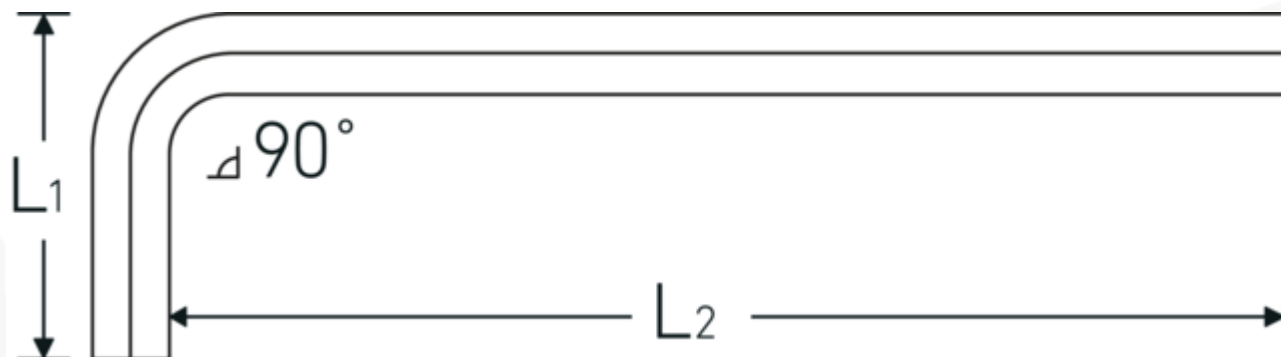

Sekskantet vinkelskruetrækker

10765

Art. nr. 43210005
GTIN 4018754027392
Model 10765 5

Betegnelse. Sekskantet vinkelskruetrækker Sekskantsdrev 5mm L.28mm x 160mm

Egenskaber.

- DIN ISO 2936
- til skruer med indv. sekskant
- lang udførelse
- Chrom-Vanadium, forniklet

Fordele.

DIN ISO 2936

Teknisk tegning.

Tekniske egenskaber.

Udgangsprofil

Sekskant

Logistiske data.

Dybde mm. (IFS)

164

Udvendig sekskant (mm.)	5 mm	Bredde mm. (IFS)	33
DIN	DIN ISO 2936	Højde mm. (IFS)	6
L1	28 mm	Længde (pakket, mm.)	185
L2	160 mm	Bredde (pakket, mm.)	55
Længde mm. (L)	164 mm	Højde (pakket, mm.)	16
		Volym (förpackad, dm3)	0.1628 dm3
		Art. nr.	43210005
		Vægt (brutto, kg)	0,316
		Vægt PAP (kg)	0,000
		Vægt PVC (kg)	0,005
		GTIN	4018754027392
		Oprindelsesland AWR	GERMANY
		Oprindelsesregion	Hessen
		WEEE/ElektroG	nicht ear-pflichtig
		Toldtarif nr.	82054000
		Pakkestandard	10
		Vægt (g)	31 g

Varianter.

Art. nr.	Model nr. (ERP)	Betegnelse	GTIN
43210015	10765-1,5	Sekskantet vinkelskruetrækker Sekskantsdrev 1,5mm L.14mm x 90mm	4018754091416
43210002	10765 2	Sekskantet vinkelskruetrækker Sekskantsdrev 2mm L.16mm x 100mm	4018754027361
43210025	10765 2,5	Sekskantet vinkelskruetrækker Sekskantsdrev 2,5mm L.18mm x 112mm	4018754027491
43210003	10765 3	Sekskantet vinkelskruetrækker Sekskantsdrev 3mm L.20mm x 126mm	4018754027378
43210004	10765 4	Sekskantet vinkelskruetrækker Sekskantsdrev 4mm L.25mm x 140mm	4018754027385
43210005	10765 5	Sekskantet vinkelskruetrækker Sekskantsdrev 5mm L.28mm x 160mm	4018754027392
43210006	10765 6	Sekskantet vinkelskruetrækker Sekskantsdrev 6mm L.32mm x 180mm	4018754027408
43210007	10765 7	Sekskantet vinkelskruetrækker Sekskantsdrev 7mm L.34mm x 190mm	4018754027415
43210008	10765 8	Sekskantet vinkelskruetrækker Sekskantsdrev 8mm L.36mm x 200mm	4018754027422
43210009	10765 9	Sekskantet vinkelskruetrækker Sekskantsdrev 9mm L.38mm x 210mm	4018754027439