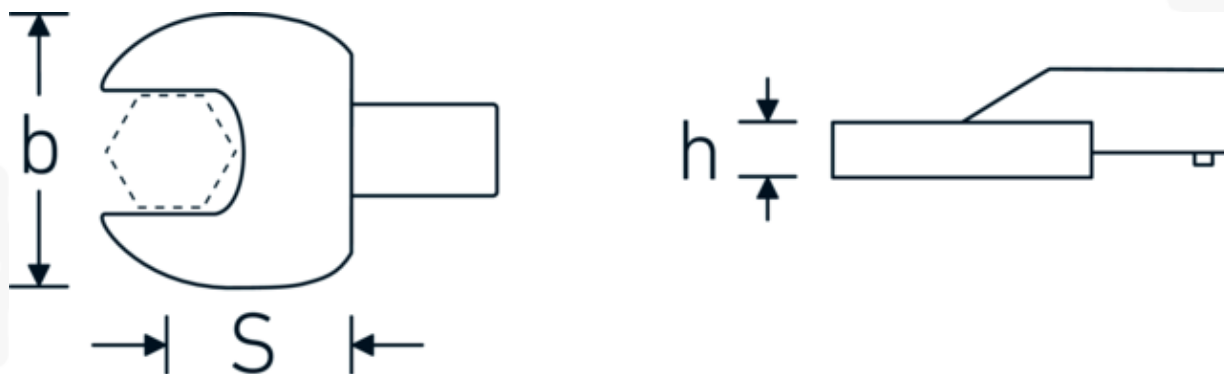

### Aanwijzing.

Insteeksteeksleutel Maat 36mm Wkz.Aufn.22 x 28

## Technische kenmerken.

Breedte mm (b)	74 mm
Afmeting gereedschapshouder [vierkant inwendig]	22 x 28 mm
Hoogte mm (h)	15 mm
S	55 mm
Sleutelplaatdikte [mm]	36 mm