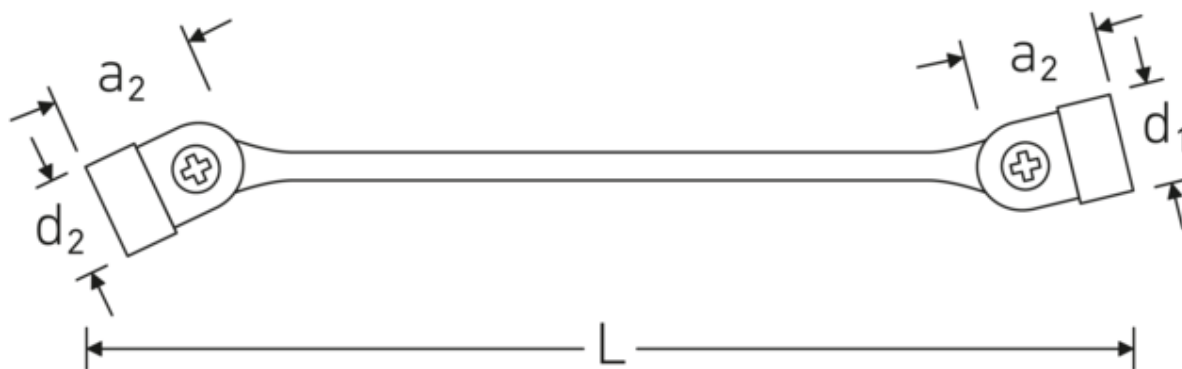

Chiavi doppie a snodo FLEXI

FLEXI 29

Nr. art **43011719**
GTIN **4018754025770**
Modello **FLEXI 29 17 x 19**

Designazione.

Chiave doppia a snodo FLEXI Mis. 17 x 19 mm Lar.250mm

Descrizione.

- poligonali
- Chrome-Alloy-Steel, cromate

Vantaggi.

a doppio esagono

Tecnologie e caratteristiche.

Anti-Slip-Drive

Lo speciale profilo AS-Drive consente un'elevata trasmissione di forza sulle parti piatte di viti e bulloni senza danneggiarli. In questo modo si evita anche di spanare la testa della vite.

Profilo a doppia T

Le nostre chiavi combinate e ad anello sono dotate di un ulteriore incavo al centro dell'utensile. Simile al principio di una doppia trave a T, questo sistema offre una straordinaria capacità di serraggio e la massima resistenza, riducendo al contempo il peso.

Disegno tecnico.

Attributi tecnici.

a1	23,7 mm
a2	26,3 mm
Profilo di uscita	Doppio esagonale AS-drive
d1	39 mm
d2	41 mm
Lunghezza mm (L)	250 mm
Larghezza tra le piastre 1 [mm]	17 mm
Larghezza tra le piastre 2 [mm]	19 mm