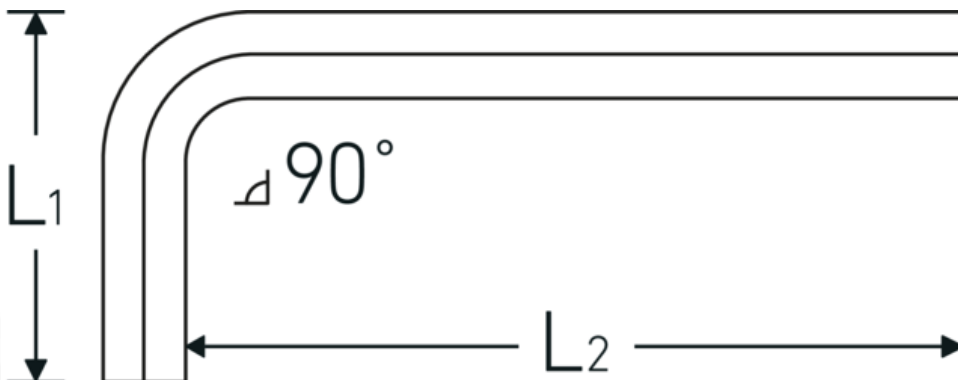

Haakse schroevendraaier

10760a

Artikelnr. **43553032**
GTIN **4018754332380**
Model **10760a 1/2**
WINKELSCHRAUBENDREHER
SECHSKANT

Aanwijzing.

Haakse schroevendraaier Uitgang zeshoek 1/2 L.50mm x 133mm

Eigenschappen.

- voor binnenzeskantbouten
- Chroom-Vanadium, vernikkeld (0,028; 0,035; 0,050" gebruineerd)

Voordelen.

voor inbusschroeven

Technische tekening.

Technische kenmerken.

Uitvoerprofiel

Zeskant

Logistieke gegevens.

Diepte mm (IFS)

139

Breedte mm (IFS)

60

Uitgaande zeskant buiten (inch)	1/2
L1	50 mm
L2	133 mm

Hoogte mm (IFS)	14
Lengte (verpakt, mm)	260
Breedte (verpakt, mm)	150
Hoogte (verpakt, mm)	15
Volume (verpakt, dm3)	0.585 dm3
Artikelnr.	43553032
Gewicht (bruto, KG)	0,964
Gewicht PAP (KG)	0,000
Gewicht PVC (KG)	0,008
GTIN	4018754332380
Land van oorsprong AWR	GERMANY
Regio van oorsprong	Nordrhein-Westfalen
WEEE/ElektroG	nicht ear-pflichtig
Douanetarief nr.	82054000
Verpakkingsstandaard	5
Gewicht (g)	201 g