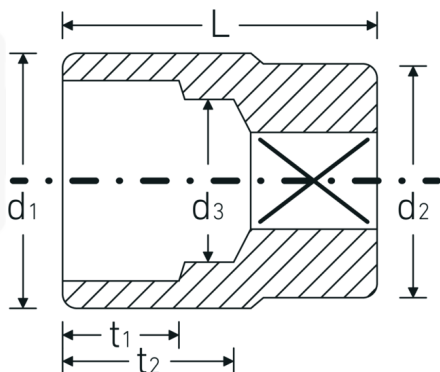

Steckschlüsseinsätze zöllig, 3/4"

55a

Art.-Nr. 05410040

GTIN 4018754127207

Modell 55 A 3/4

Bezeichnung.

3/4 " Steckschlüsseinsatz SW 3/4" L.50mm

Eigenschaften.

- Doppelsechskant mit AS-Drive-Profil
- 3/4" Innenvierkant-Antrieb
- HPQ® Hochleistungsstahl, verchromt
- SAE AS 954-E (Prüfwerte) / ASME B 107.1

Technologien und Leistungsmerkmale.

High Performance Quality (HPQ®)

Technische Zeichnung.

Technische Attribute.

Abtriebsprofil	Doppelsechskant AS-Drive
Antriebsvierkant innen (Zoll)	3/4 "
d1	28,5 mm
d2	34,7 mm
d3	18,6 mm
Länge mm (L)	50 mm
Schlüsselweite [Zoll]	3/4 "
t1	16 mm
t2	26 mm

Logistikdaten.

Tiefe mm (IFS)	50
Breite mm (IFS)	35
Höhe mm (IFS)	35
WEEE/ElektroG	nicht ear-pflichtig
Länge (verpackt, mm)	120
Breite (verpackt, mm)	60
Höhe (verpackt, mm)	35
Volumen (verpackt, dm3)	0.252 dm3
Art.-Nr.	05410040
Gewicht (brutto, kg)	0,360
Gewicht PAP (kg)	0,000
Gewicht PVC (kg)	0,005
GTIN	4018754127207
Ursprungsland AWR	GERMANY
Ursprungsregion	Nordrhein-Westfalen
Zolltarifnr.	82042000
Packnorm	2
Gewicht (g)	176 g