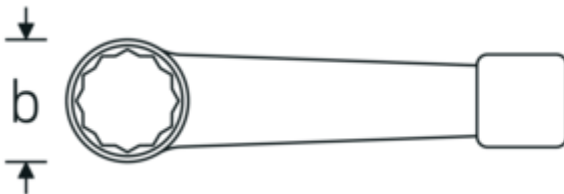

Schlagringschlüssel, metrisch

4205

Art.-Nr. 42050027
GTIN 4018754024087
Modell 4205 27

Bezeichnung. Schlagringschlüssel SW 27mm L.180mm Spezialstahl

Eigenschaften.

- mit Doppelsechskant
- Spezialstahl, stahlgrau
- DIN 7444

Technische Zeichnung.

Technische Attribute.

a	16 mm
Breite mm (b)	46 mm
DIN	DIN 7444
Länge mm (L)	180 mm
Legierung	Spezialstahl
Oberfläche	stahlgrau
Schlüsselweite 1 [mm]	27 mm

Logistikdaten.

Tiefe mm (IFS)	180
Breite mm (IFS)	46
Höhe mm (IFS)	16
WEEE/ElektroG	nicht ear-pflichtig
Länge (verpackt, mm)	180
Breite (verpackt, mm)	46
Höhe (verpackt, mm)	16
Volumen (verpackt, dm ³)	0.13248 dm ³
Art.-Nr.	42050027
Gewicht (brutto, kg)	0,265