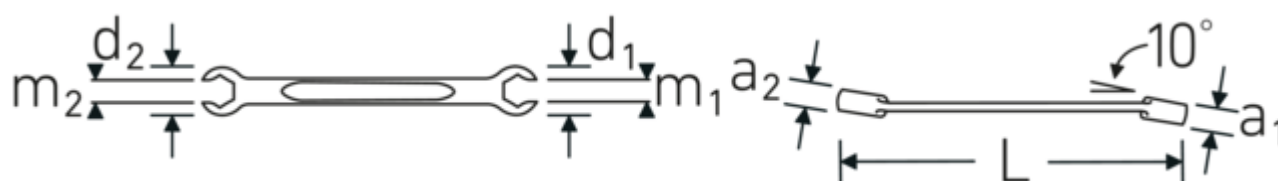

Clés à tuyauter OPEN RING

24

Réf. n° **41080810**
GTIN **4018754021888**
Modèle **OPEN RING 24 8 x 10**

Désignation.

Clé polygonale double ouverte coudée OPEN RING Taille 8 mm Lg.145mm

Caractéristiques.

- 6 pans
- DIN 3118/ISO 3318
- Chrome-Alloy-Steel, chromées

Avantages.

avec hexagone

Technologies et caractéristiques de performance.

Anti-Slip-Drive

Le profil spécial AS-Drive permet de transmettre des forces élevées aux méplats des vis sans les endommager. Cela permet également d'éviter d'arracher la tête de vis.

Bagues à paroi mince

Le diamètre mince de nos bagues facilite le travail dans les espaces confinés. Les côtés de la bague sont plus hauts que les écrous standard, ce qui évite les blocages.

Dessin technique.

Attributs techniques.

a1	7 mm
a2	8,5 mm
Empreinte	Hexagone AS-drive
d1	17,5 mm
d2	19,5 mm
DIN	DIN 3118 / ISO 3318
Longueur mm (L)	145 mm
m1	6,3 mm
m2	7,1 mm
Ouverture 1 [mm]	8 mm
Position de l'anneau	10 °
Ouverture 2 [mm]	10 mm