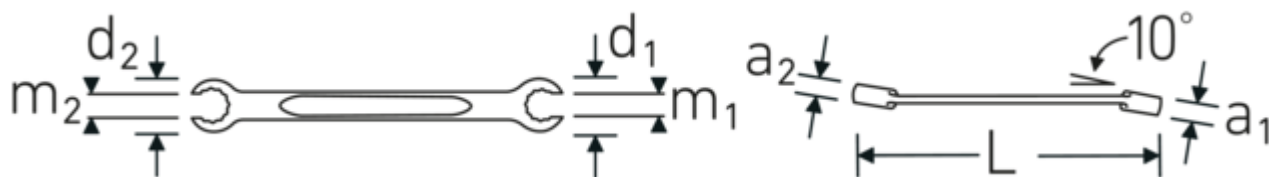

Åben dobbelt ringnøgle, vinklet, OPEN RING

OPEN RING 24

Art. nr. 41082224
GTIN 4018754021994
Model OPEN RING 24 22 x 24

Betegnelse.

Dobbeltringnøgle åben vinklet OPEN RING Str. 22 x 24 mm L.245mm

Egenskaber.

- med dobbelt sekskant
- DIN 3118/ISO 3318
- Chrome-Alloy-Steel, forkromet

Fordele.

med dobbeltsekskant

Teknologier og funktioner.

Anti-Slip-Drive

Den specielle AS-Drive profil muliggør høj kraftoverførsel til skruernes og boltens flader uden at beskadige dem. Dette forhindrer også, at skruet hovedet rives af.

Tyndvæggede ringe

Vores ringes tynde vægdiаметer gør det nemmere at arbejde på trange steder. Ringsiderne er højere end standardmøtrikker, hvilket forhindrer fastklemning.

Teknisk tegning.

Tekniske egenskaber.

Varianter.

Art. nr.	Model nr. (ERP)	Betegnelse	GTIN
41081417	OPEN RING 24 14 x 17	Doppeltringnøgle åben vinklet OPEN RING Str. 14 x 17 mm L.200mm	4018754021949
41081619	OPEN RING 24 16 x 19	Doppeltringnøgle åben vinklet OPEN RING Str. 16 x 19 mm L.220mm	4018754086313
41081719	OPEN RING 24 17 x 19	Doppeltringnøgle åben vinklet OPEN RING Str. 17 x 19 mm L.220mm	4018754021956
41081922	OPEN RING 24 19 x 22	Doppeltringnøgle åben vinklet OPEN RING Str. 19 x 22 mm L.230mm	4018754021970