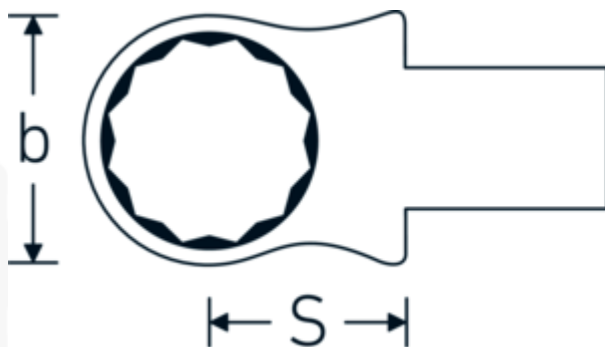

### Aanwijzing.

Insteekringsleutel Maat 36mm Wkz.Aufn.14 x 18

### Eigenschappen.

- Voor momentsleutels met vierkante mof
- Vastgezet door penvergrendeling
- Verchroomd over nikkel, duurzaam en spaanbestendig
- Drop gesmeed, gehard en gekoeld in een oliebad
- Extreem veerkrachtig, uitzonderlijk duurzaam

## Technische kenmerken.

Breedte mm (b)	54 mm
Afmeting gereedschapshouder [vierkant inwendig]	14 x 18 mm
Hoogte mm (h)	19 mm
S	28 mm
Sleutelplaatdikte [mm]	36 mm