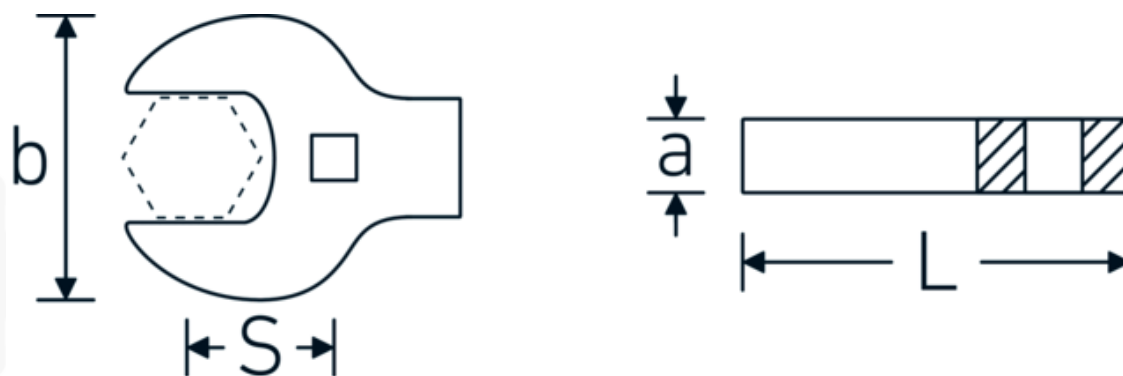

Crowfoot-Schlüssel heavy-duty, zöllig

540a HD

Art.-Nr. 02501048
GTIN 4018754198115
Modell 540A HD SW 1 ZOLL

Bezeichnung.

3/8 " Crowfoot-Schlüssel heavy-duty SW 1" L.56mm

Eigenschaften.

- für besonders hohe Belastungen, z. B. Edelstahlverschraubungen
- vollständige Nutzung des Schlüsselmauls in Kombination mit Standardknarren oder Drehmomentschlüssel mit festem Vierkant
- verchromt

Technische Zeichnung.

Technische Attribute.

a	11 mm
Antriebsvierkant innen (Zoll)	3/8 "
Breite mm (b)	53,4 mm
Länge mm (L)	56 mm
S	33,2 mm
Schlüsselweite [Zoll]	1 "

Logistikdaten.

Tiefe mm (IFS)	55
Breite mm (IFS)	55
Höhe mm (IFS)	10
WEEE/ElektroG	nicht ear-pflichtig
Länge (verpackt, mm)	55
Breite (verpackt, mm)	55
Höhe (verpackt, mm)	10
Volumen (verpackt, dm3)	0.03025 dm3
Art.-Nr.	02501048
Gewicht (brutto, kg)	0,133
Gewicht PAP (kg)	0,000
Gewicht PVC (kg)	0,002
GTIN	4018754198115
Ursprungsland AWR	GERMANY
Ursprungsregion	Nordrhein-Westfalen
Zolltarifnr.	82042000
Packnorm	1
Gewicht (g)	133 g

Varianten.

Art.-Nr.	Modell-Nr. (ERP)	Bezeichnung	GTIN
02501024	540A HD SW 3/8	3/8 " Crowfoot-Schlüssel heavy-duty SW 3/8" L.39mm	4018754285709
02501028	540A HD SW 7/16	3/8 " Crowfoot-Schlüssel heavy-duty SW 7/16" L.40mm	4018754285716
02501032	540A HD SW 1/2	3/8 " Crowfoot-Schlüssel heavy-duty SW 1/2" L.42mm	4018754285723
02501034	540A HD SW 9/16	3/8 " Crowfoot-Schlüssel heavy-duty SW 9/16" L.43,4mm	4018754198078
02501036	540A HD SW 5/8	3/8 " Crowfoot-Schlüssel heavy-duty SW 5/8" L.45mm	4018754198085
02501038	540A HD SW 11/16	3/8 " Crowfoot-Schlüssel heavy-duty SW 11/16" L.47,2mm	4018754198092
02501040	540A HD SW 3/4	3/8 " Crowfoot-Schlüssel heavy-duty SW 3/4" L.49mm	4018754285730
02501042	540A HD SW 13/16	3/8 " Crowfoot-Schlüssel heavy-duty SW 13/16" L.51mm	4018754204359