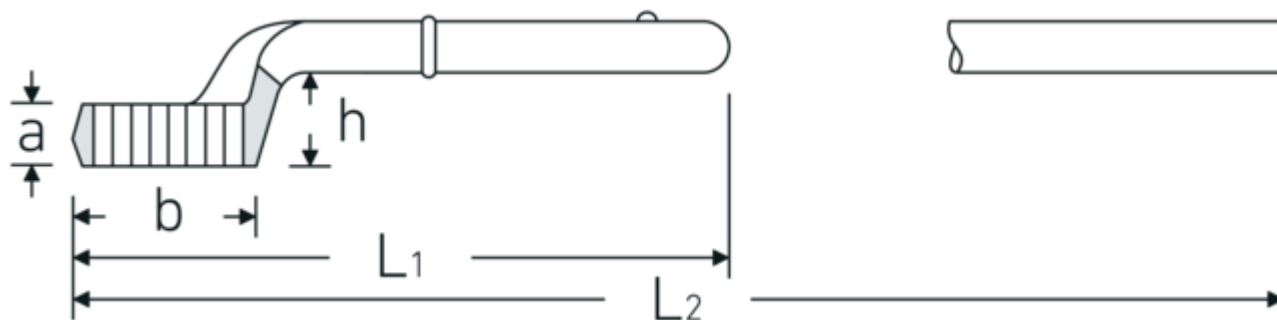

Llaves en estrella, tipo insertable

5

Núm. art. **42020080**
GTIN **4018754023608**
Modelo **5 80**

Designación.

Llaves de acoplamiento SW 80mm Long.385mm

Descripción.

- sin maneral
- Chrome-Alloy-Steel, cromadas

Dibujo técnico.

Atributos técnicos.

a	40,5 mm
Anchura mm (b) para modelo	125 mm 4
Altura mm (h)	59 mm
L1	385 mm
L2	1075 mm
Superficie	cromado

Datos logísticos.

Profundidad mm (IFS)	385
Anchura mm (IFS)	125
Altura mm (IFS)	59
Longitud (empaquetada, mm)	395
Anchura (empaquetada, mm)	128
Altura en pulgadas	59
Volumen (envasado, dm3)	2.98304 dm3
Núm. art.	42020080

Anchura de los planos 1 [mm] 80 mm

Peso (bruto, kg) 3,745
Peso PAP (kg) 0,000
Peso PVC (kg) 0,000
GTIN 4018754023608
País de origen AWR GERMANY
Región de origen Nordrhein-Westfalen
RAEE/Ley eléctrica nicht ear-pflichtig
Arancel de aduanas núm. 82041100
Norma de embalaje 1
Peso 3745 g

Variantes.

Núm. art.	Núm. de modelo (ERP)	Designación	GTIN
42020024	5 24	Llaves de acoplamiento SW 24mm Long.180mm	4018754023394
42020027	5 27	Llaves de acoplamiento SW 27mm Long.190mm	4018754023400
42020030	5 30	Llaves de acoplamiento SW 30mm Long.200mm	4018754023417
42020032	5 32	Llaves de acoplamiento SW 32mm Long.235mm	4018754023424
42020036	5 36	Llaves de acoplamiento SW 36mm Long.245mm	4018754023455
42020038	5 38	Llaves de acoplamiento SW 38mm Long.250mm	4018754023479
42020041	5 41	Llaves de acoplamiento SW 41mm Long.265mm	4018754023486
42020042	5 42	Llaves de acoplamiento SW 42mm Long.265mm	4018754023493
42020046	5 46	Llaves de acoplamiento SW 46mm Long.280mm	4018754023509
42020050	5 50	Llaves de acoplamiento SW 50mm Long.290mm	4018754023523
42020055	5 55	Llaves de acoplamiento SW 55mm Long.300mm	4018754023547
42020060	5 60	Llaves de acoplamiento SW 60mm Long.345mm	4018754023561
42020065	5 65	Llaves de acoplamiento SW 65mm Long.355mm	4018754023578
42020070	5 70	Llaves de acoplamiento SW 70mm Long.365mm	4018754023585
42020075	5 75	Llaves de acoplamiento SW 75mm Long.375mm	4018754023592