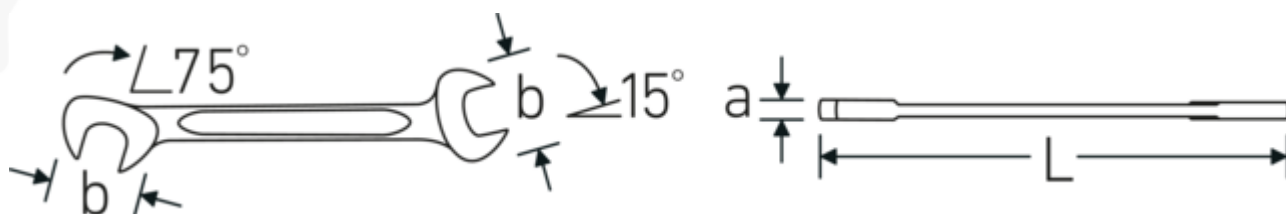

ELECTRIC 12

Art. no. **40060808**
GTIN **4018754018598**
Model **ELECTRIC 12 8**

Label. Stl. 8 mm L.96mm

Features. • kromlegerat stål, förkromade

Technologies and features.

Dubbel T-profil

Våra kombinations- och u-ringnycklar har en extra fördjupning i mitten av verktyget. Precis som principen med en dubbel T-balk ger detta en enorm bärförmåga och maximal styrka samtidigt som vikten minskas.

Offset Shaft Design

Våra skiftnycklar är specialutformade med extra förstärkning i de belastningszoner där den största kraften appliceras - nämligen vid förbindelsen mellan käften och skaftet - för att förhindra deformation.

Technical Drawing.

Technical Attributes.

a	3 mm
Bredd mm (b)	16.8 mm
Längd mm (L)	96 mm
Käkens position	15/75 °
Nyckelstorlek 1 [mm]	8 mm
Nyckelstorlek 2 [mm]	8 mm

Logistics data.

Djup mm (IFS)	96
Bredd mm (IFS)	17
Höjd mm (IFS)	3
Längd (packad, mm)	110
Bredd (packad, mm)	40
Höjd (packad, mm)	15
Volym (förpackad, dm3)	0.066 dm3
Art. no.	40060808
Vikt (brutto, kg)	0,155
Vikt PAP (kg)	0,000
Vikt PVC (kg)	0,003
GTIN	4018754018598
Ursprungsland AWR	GERMANY
Ursprungsregion	Nordrhein-Westfalen
WEEE/ElektroG	nicht ear-pflichtig
Tulltaxa nr.	82041100
Förpackningsstandard	10
Vikt (g)	16 g