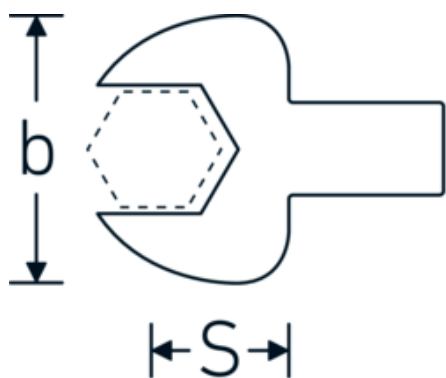

Maul-Einsteckwerkzeug

731/10

Art.-Nr. **58211014**

GTIN **4018754033867**

Modell **731/10 14**

Bezeichnung.

Maul-Einsteckwerkzeug SW 14mm Wkz.Aufn.9 x 12

Eigenschaften.

- für Drehmomentschlüssel mit Vierkantaufnahme
- Verchromung über Nickel, dauerhaft und abplatzsicher
- im Gesenk geschmiedet, gehärtet und im Ölbad abgekühlt
- stark belastbar, außergewöhnlich langlebig

Technische Zeichnung.

Technische Attribute.

Breite mm (b)	35 mm
Größe Wkz.-Aufnahme [Innenvierkant]	9 x 12 mm
Höhe mm (h)	8 mm
S	17,5 mm
Schlüsselweite [mm]	14 mm

Logistikdaten.

Tiefe mm (IFS)	41
Breite mm (IFS)	34
Höhe mm (IFS)	15
WEEE/ElektroG	nicht ear-pflichtig
Länge (verpackt, mm)	47

Breite (verpackt, mm)	37
Höhe (verpackt, mm)	16
Volumen (verpackt, dm3)	0.027824 dm3
Art.-Nr.	58211014
Gewicht (brutto, kg)	0,055
Gewicht PAP (kg)	0,000
Gewicht PVC (kg)	0,002
GTIN	4018754033867
Ursprungsland AWR	GERMANY
Ursprungsregion	Nordrhein-Westfalen
Zolltarifnr.	82041100
Packnorm	1
Gewicht (g)	52 g