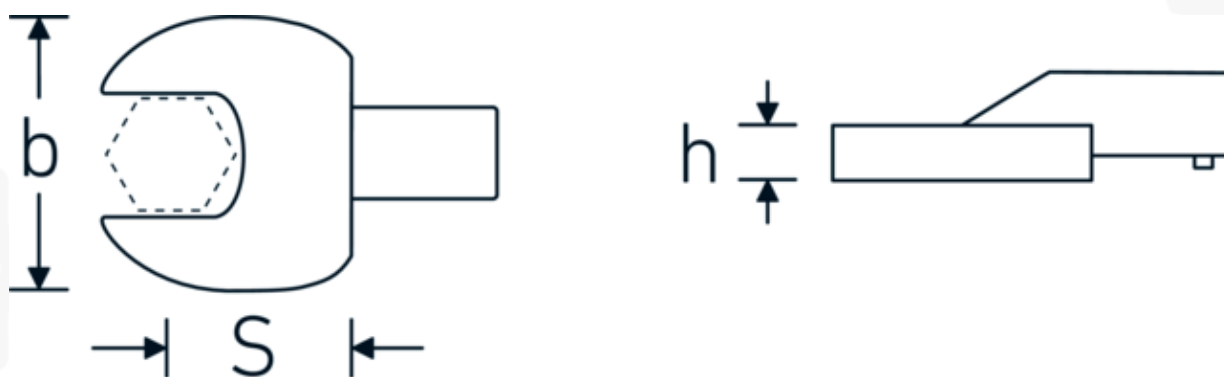

Chiavi a bocca ad innesto

731/100

Nr. art **58211030**
GTIN **4018754238668**
Modello **731/100 SW 30**

Designazione.

Chiave a bocca a innesto Mis. 30mm Dimensioni dell'innesto 22 x 28

Descrizione.

- Per chiavi dinamometriche con attacco quadrato
- Fissato con bloccaggio a perno
- Cromatura su nichel, durevole e resistente ai trucioli
- Formato a getto, temprato e raffreddato in bagno d'olio
- Estremamente resiliente, eccezionalmente durevole

Vantaggi.

Per chiavi dinamometriche con adattatore quadro

Disegno tecnico.

Attributi tecnici.

Larghezza mm (b)	63 mm
Taglia del portautensili [quadrato interno]	22 x 28 mm
Altezza mm (h)	15 mm
S	55 mm
Larghezza tra i piatti [mm]	30 mm

Dati logistici.

Profondità mm (IFS)	115
Larghezza mm (IFS)	72
Altezza mm (IFS)	34
RAEE/Legge sull'elettricità	nicht ear-pflichtig
Lunghezza (imballata, mm)	170
Larghezza (imballata, mm)	100
Altezza (imballata, mm)	34
Volume (imballato, dm3)	0.578 dm3
N° Art.	58211030
Peso (lordo, kg)	0,731
Peso PAP (kg)	0,000
Peso PVC (kg)	0,005
GTIN	4018754238668
Paese di origine AWR	GERMANY
Regione di origine	Nordrhein-Westfalen
N. tariffa doganale	82041100
Standard di imballaggio	1
Peso [mm]	690 g