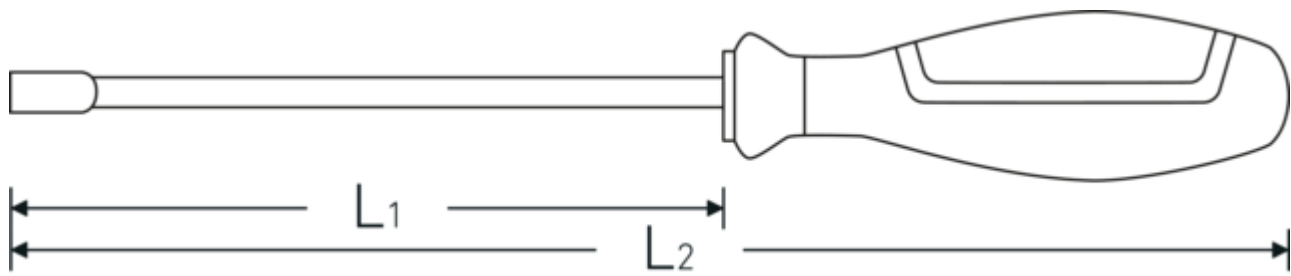

Zeskant-dopschroevendraaier DRALL+

12500N

Artikelnr. 43093008
GTIN 4018754278190
Model 12500N 8

Aanwijzing.

Dopschroevendraaier m. greep, DRALL+ Maat 8mm L.125mm

Eigenschappen.

- DIN 3125
- Chroom-Vanadium, verchromd

Voordelen.

DIN 3125

Technologieën en kenmerken.

3-componenten-handgreep

Onze 3-componenten-handgreep combineert harde, zachte en speciale met vezels gecoate componenten. Die combinatie zorgt voor geoptimaliseerde ergonomie, maximale krachtoverbrenging en verhoogde veiligheid bij het dagelijks gebruik.

Technische tekening.

Technische kenmerken.

d	12,2 mm
DIN	DIN 3125
L1	125 mm
L2	240 mm
Sleutelplaatdikte [mm]	8 mm

Logistieke gegevens.

Diepte mm (IFS)	245
Breedte mm (IFS)	35
Hoogte mm (IFS)	35
Lengte (verpakt, mm)	310
Breedte (verpakt, mm)	35
Hoogte (verpakt, mm)	82
Volume (verpakt, dm3)	0.8897 dm3
Artikelnr.	43093008
Gewicht (bruto, KG)	1,305
Gewicht PAP (KG)	0,140
Gewicht PVC (KG)	0,000
GTIN	4018754278190
Land van oorsprong AWR	GERMANY
Regio van oorsprong	Nordrhein-Westfalen
WEEE/ElektroG	nicht ear-pflichtig
Douanetarief nr.	82054000
Verpakkingsstandaard	10
Gewicht (g)	115 g