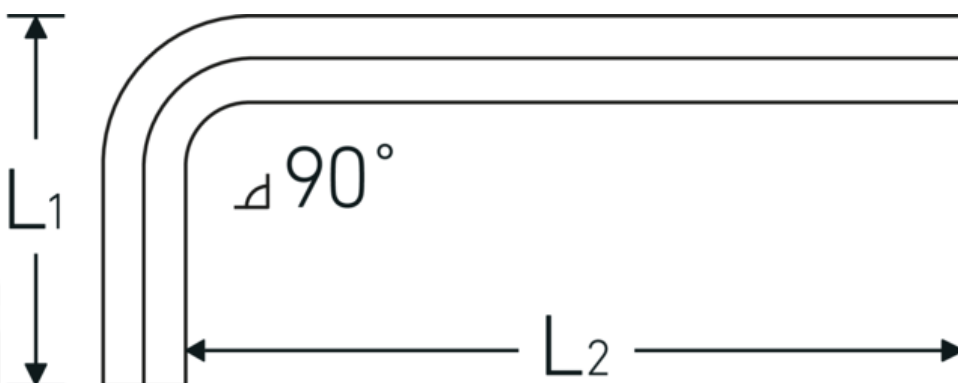

Haakse stiftsleutels

10760

Artikelnr. **43153130**
GTIN **4018754332076**
Model **10760 1.3MM 0.050 ZOLL**
WINKELSCHRAUBENDREHER
SECHSKANT

Aanwijzing.

Haakse schroevendraaier Uitgang zeshoek 1,3mm L.13mm x 41mm

Eigenschappen.

- DIN ISO 2936
- voor binnenzeskantbouten
- Chroom-Vanadium, vernikkeld (0,7; 0,9; 1,3 mm gebruineerd)

Voordelen.

DIN ISO 2936

Technische tekening.

Technische kenmerken.

Uitvoerprofiel

Zeskant

Logistieke gegevens.

Diepte mm (IFS)

40

Uitgaande zeskant (mm)	1,3 mm	Breedte mm (IFS)	12
DIN	DIN ISO 2936	Hoogte mm (IFS)	1
L1	13 mm	Lengte (verpakt, mm)	175
L2	41 mm	Breedte (verpakt, mm)	100
		Hoogte (verpakt, mm)	2
		Volume (verpakt, dm3)	0.035 dm3
		Artikelnr.	43153130
		Gewicht (bruto, KG)	0,014
		Gewicht PAP (KG)	0,000
		Gewicht PVC (KG)	0,004
		GTIN	4018754332076
		Land van oorsprong AWR	GERMANY
		Regio van oorsprong	Nordrhein-Westfalen
		WEEE/ElektroG	nicht ear-pflichtig
		Douanetarief nr.	82041100
		Verpakkingsstandaard	10
		Gewicht (g)	7 g