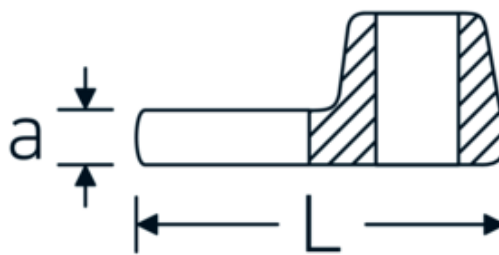

## Crowfoot-Schlüssel, zöllig

540a

Art.-Nr. 01500024  
GTIN 4018754173839  
Modell 540 A 3/8

**Bezeichnung.** 1/4 " Crowfoot-Schlüssel SW 3/8" L.25,5mm

**Eigenschaften.** • Chrome Alloy Steel, verchromt

## Technische Zeichnung.

## Technische Attribute.

a	6,3 mm
Antriebsvierkant innen (Zoll)	1/4 "
Breite mm (b)	19,8 mm
Länge mm (L)	25,5 mm
S	14,6 mm
Schlüsselweite [Zoll]	3/8 "