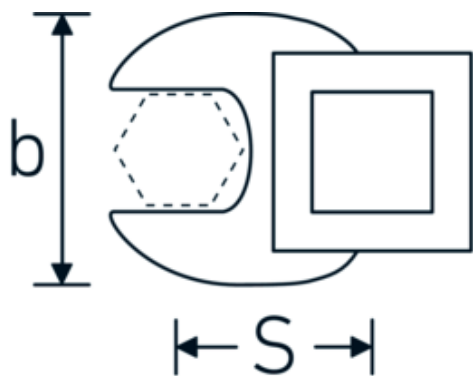

## Crowfoot-Schlüssel, zöllig

540a

Art.-Nr. 01500024  
GTIN 4018754173839  
Modell 540 A 3/8

**Bezeichnung.** 1/4 " Crowfoot-Schlüssel SW 3/8" L.25,5mm

**Eigenschaften.** • Chrome Alloy Steel, verchromt

## Technische Zeichnung.

## Technische Attribute.

a	6,3 mm
Antriebsvierkant innen (Zoll)	1/4 "
Breite mm (b)	19,8 mm
Länge mm (L)	25,5 mm
S	14,6 mm
Schlüsselweite [Zoll]	3/8 "

02500070	540 A 1 7/8	3/8 " Crowfoot-Schlüssel SW 1 7/8" L.72mm	4018754004829
02500072	540 A 2	3/8 " Crowfoot-Schlüssel SW 2" L.75mm	4018754004836
02500074	540 A 2 1/8	3/8 " Crowfoot-Schlüssel SW 2 1/8" L.75,6mm	4018754173648
02500076	540 A 2 1/4	3/8 " Crowfoot-Schlüssel SW 2 1/4" L.80,5mm	4018754173655
03500078	540 A 2 3/8	1/2 " Crowfoot-Schlüssel SW 2 3/8" L.81,5mm	4018754121366