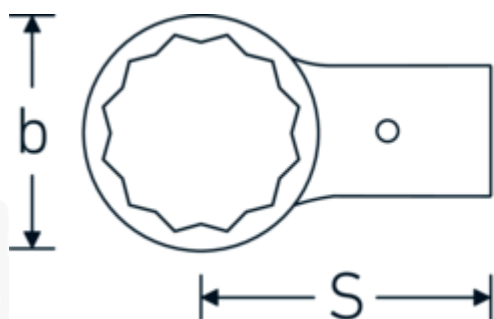

### Label.

Verktøy for innsetting av ring Str. 60mm Verktøyhold.24,5 x 28

## Technical Attributes.

Bredde mm (b)

93 mm