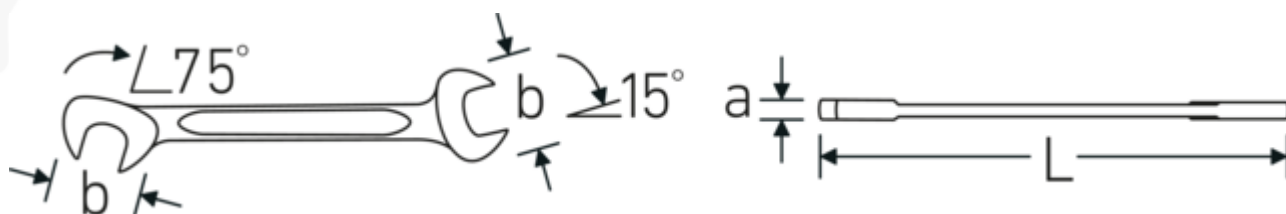

Chiavi piccole a due bocche ELECTRIC

ELECTRIC 12a

Nr. art **40461818**
GTIN **4018754019984**
Modello **ELECTRIC 12a 9/32**

Designazione.

Chiave fissa a due bocche piccola ELECTRIC Mis. 9/32 " Lar.91mm

Descrizione.

- Chrome-Alloy-Steel, cromate

Tecnologie e caratteristiche.

Profilo a doppia T

Le nostre chiavi combinate e ad anello sono dotate di un ulteriore incavo al centro dell'utensile. Simile al principio di una doppia trave a T, questo sistema offre una straordinaria capacità di serraggio e la massima resistenza, riducendo al contempo il peso.

Offset Shaft Design

Le nostre chiavi sono state appositamente progettate con un rinforzo aggiuntivo nelle zone di carico in cui viene applicata la maggior quantità di forza, ovvero nel punto di collegamento tra la ganaschia e il gambo, per evitare deformazioni.

Disegno tecnico.

Attributi tecnici.

a	2 mm
Larghezza mm (b)	14.7 mm
Lunghezza mm (L)	91 mm
Posizione della bocca	15/75 °
Larghezza tra i piatti 1 [pollice]	9/32 "
Larghezza tra i piatti 2 [pollici]	9/32 "