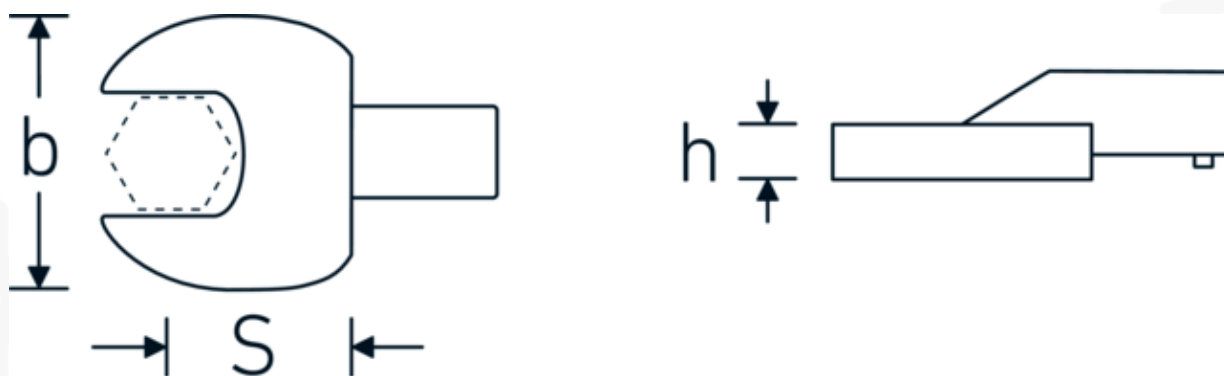

Embout à fourche

731/100

Réf. n° **58211030**

GTIN **4018754238668**

Modèle **731/100 SW 30**

Désignation.

Clé plate à emboîter Taille 30mm Porte Outil 22 x 28

Caractéristiques.

- Pour clés dynamométriques avec prise carrée
- Fixation par goupille de sécurité
- Chromage sur nickel, durable et résistant à l'écaillage
- Forgé dans la matrice, trempé et refroidi en bain d'huile
- Extrêmement résistant, exceptionnellement durable

Avantages.

Pour les clés dynamométriques à embout carré

Dessin technique.

Attributs techniques.

Largeur mm (b)	63 mm
Taille du porte-outil [carré intérieur]	22 x 28 mm
Hauteur mm (h)	15 mm
S	55 mm
Ouverture [mm]	30 mm

Données logistiques.

Profondeur mm (IFS)	115
Largeur	72
Hauteur mm (IFS)	34
WEEE/ElektroG	nicht ear-pflichtig
Longueur (emballé, mm)	170
Largeur (emballé, mm)	100
Hauteur (emballé, mm)	34
Volume (emballé, dm3)	0.578 dm3
Réf. n°	58211030
Poids (brut, kg)	0,731
Poids PAP (kg)	0,000
Poids PVC (kg)	0,005
GTIN	4018754238668
Pays d'origine AWR	GERMANY
Région d'origine	Nordrhein-Westfalen
Position tarifaire	82041100
Emballage	1
Poids	690 g