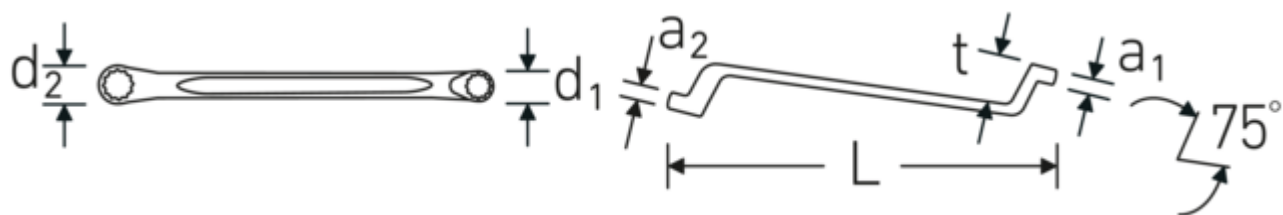

Descrizione.

StahlwilleSTABIL®

- curvatura profonda
- DIN 838/ISO 10104
- Chrome-Alloy-Steel, cromate

Vantaggi.

a gomito profondo

Tecnologie e caratteristiche.

Anti-Slip-Drive

Lo speciale profilo AS-Drive consente un'elevata trasmissione di forza sulle parti piatte di viti e bulloni senza danneggiarli. In questo modo si evita anche di spanare la testa della vite.

Anelli a pareti sottili

Il diametro sottile delle pareti dei nostri anelli facilita il lavoro in spazi ristretti. I lati degli anelli sono più alti dei dadi standard per evitare inceppamenti.

Disegno tecnico.

Attributi tecnici.

a1	10 mm
a2	12 mm
Profilo di uscita	Doppio esagonale AS-drive
d1	20 mm
d2	25,3 mm
Lunghezza mm (L)	245 mm
Larghezza tra le piastre 1 [mm]	13 mm
Posizione dell'anello	75 °
Larghezza tra le piastre 2 [mm]	17 mm
t	27 mm