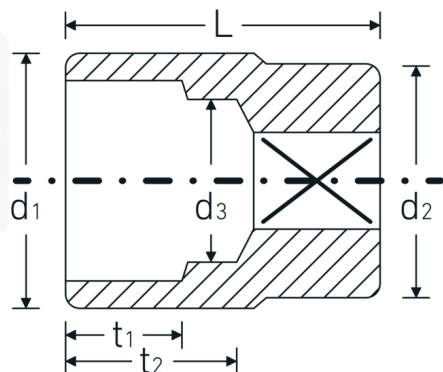

Steckschlüsseinsätze zöllig, 3/4"

55a

Art.-Nr. 05410056

GTIN 4018754009381

Modell 55 A 1 1/4

Bezeichnung.

3/4 " Steckschlüsseinsatz SW 1 1/4" L.58mm

Eigenschaften.

- Doppelsechskant mit AS-Drive-Profil
- 3/4" Innenvierkant-Antrieb
- HPQ® Hochleistungsstahl, verchromt
- SAE AS 954-E (Prüfwerte) / ASME B 107.1

Technologien und Leistungsmerkmale.

High Performance Quality (HPQ®)

Technische Zeichnung.

Technische Attribute.

Abtriebsprofil	Doppelsechskant AS-Drive
Antriebsvierkant innen (Zoll)	3/4 "
d1	44,5 mm
d2	38 mm
d3	30,5 mm
Länge mm (L)	58 mm
Schlüsselweite [Zoll]	1 1/4 "
t1	22 mm
t2	32,6 mm

Logistikdaten.

Tiefe mm (IFS)	58
Breite mm (IFS)	45
Höhe mm (IFS)	45
WEEE/ElektroG	nicht ear-pflichtig
Länge (verpackt, mm)	90
Breite (verpackt, mm)	70
Höhe (verpackt, mm)	45
Volumen (verpackt, dm3)	0.2835 dm3
Art.-Nr.	05410056
Gewicht (brutto, kg)	0,620
Gewicht PAP (kg)	0,000
Gewicht PVC (kg)	0,005
GTIN	4018754009381
Ursprungsland AWR	GERMANY
Ursprungsregion	Nordrhein-Westfalen
Zolltarifnr.	82042000
Packnorm	2
Gewicht (g)	339 g