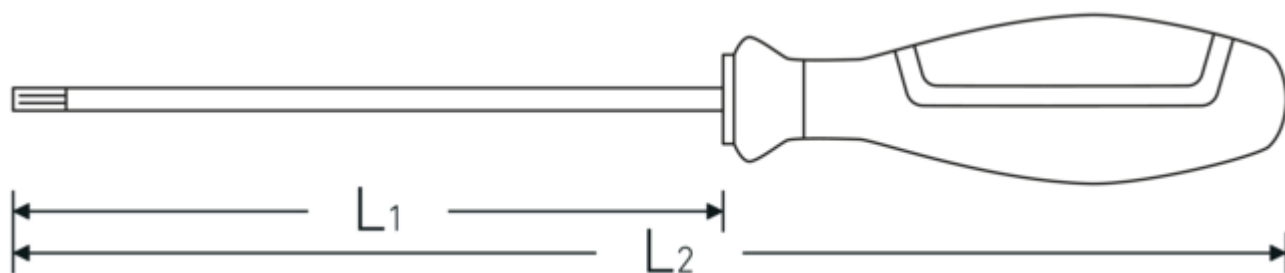

- per viti con profilo interno TORX®
- Chrome-Alloy-Steel, cromati opachi
- punta nera

Vantaggi.

per viti con profilo interno TORX®

Caratteristiche del prodotto.

Lavorazione artigianale eccellente.

Le lame sono realizzate in Chrome Alloy Steel di qualità industriale estremamente fine, temprate e ancorate all'impugnatura in modo che rimangano in posizione.

Tecnologie e caratteristiche.

DRALL+

Il nostro manico DRALL+ è antiscivolo ed ergonomiche. L'ampia zona di presa protegge le dita e un fermo per la mano impedisce lo scivolamento o il rotolamento accidentale dell'utensile.

Disegno tecnico.

Attributi tecnici.

Profilo di uscita	TORX®
Dimensioni Profilo di uscita	T9
L1	60 mm
L2	145 mm

Dati logistici.

Profondità mm (IFS)	170
Larghezza mm (IFS)	25
Altezza mm (IFS)	25
Lunghezza (imballata, mm)	180
Larghezza (imballata, mm)	75
Altezza (imballata, mm)	40
Volume (imballato, dm3)	0.54 dm3
N° Art.	46503009
Peso (lordo, kg)	0,145
Peso PAP (kg)	0,000
Peso PVC (kg)	0,000
GTIN	4018754278039
Paese di origine AWR	GERMANY
Regione di origine	Nordrhein-Westfalen
RAEE/Legge sull'elettricità	nicht ear-pflichtig
N. tariffa doganale	82054000
Standard di imballaggio	5
Peso [mm]	35 g