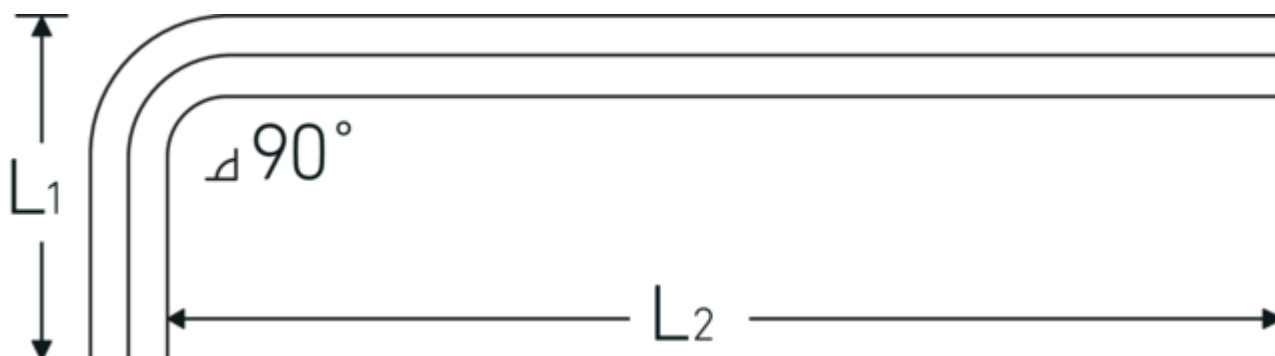

Sekskantet vinkelskruetrækker

10765

Art. nr. 43213002
GTIN 4018754332427
Model 10765 2
WINKELSCHRAUBENDREHER
SECHSKANT

Betegnelse.

Sekskantet vinkelskruetrækker Sekskantsdrev 2mm L.16mm x 100mm

Teknisk tegning.

Tekniske egenskaber.

Udvendig sekskant (mm.)	2 mm
DIN	DIN ISO 2936
L1	16 mm
L2	100 mm

Logistiske data.

Dybde mm. (IFS)	102
Bredde mm. (IFS)	19
Højde mm. (IFS)	2
Længde (pakket, mm.)	175
Bredde (pakket, mm.)	100
Højde (pakket, mm.)	3
Volym (förpackad, dm ³)	0.0525 dm ³
Art. nr.	43213002
Vægt (brutto, kg)	0,040
Vægt PAP (kg)	0,000