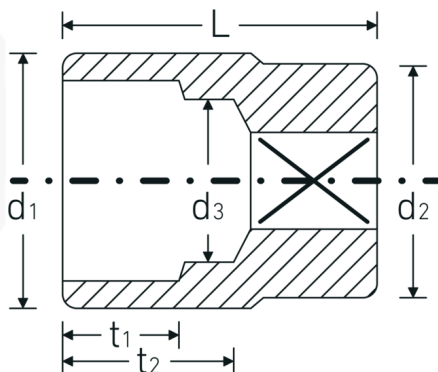

Steckschlüsseinsätze zöllig, 3/4"

55a

Art.-Nr. 05410070

GTIN 4018754009480

Modell 55 A 1 7/8

Bezeichnung. 3/4 " Steckschlüsseinsatz SW 1 7/8" L.76mm

- Eigenschaften.**
- Doppelsechskant mit AS-Drive-Profil
 - 3/4" Innenvierkant-Antrieb
 - HPQ® Hochleistungsstahl, verchromt
 - SAE AS 954-E (Prüfwerte) / ASME B 107.1

Technische Zeichnung.

Technische Attribute.

Abtriebsprofil	Doppelsechskant AS-Drive
Antriebsvierkant innen (Zoll)	3/4 "
d1	63,5 mm
d2	40 mm
d3	33 mm
Länge mm (L)	76 mm
Schlüsselweite [Zoll]	1 7/8 "
t1	34 mm
t2	45 mm

Logistikdaten.

Tiefe mm (IFS)	77
Breite mm (IFS)	64
Höhe mm (IFS)	64
WEEE/ElektroG	nicht ear-pflichtig
Länge (verpackt, mm)	80
Breite (verpackt, mm)	65
Höhe (verpackt, mm)	65
Volumen (verpackt, dm3)	0.338 dm3
Art.-Nr.	05410070
Gewicht (brutto, kg)	0,660
Gewicht PAP (kg)	0,000
Gewicht PVC (kg)	0,006
GTIN	4018754009480
Ursprungsland AWR	GERMANY
Ursprungsregion	Nordrhein-Westfalen
Zolltarifnr.	82042000
Packnorm	1
Gewicht (g)	660 g