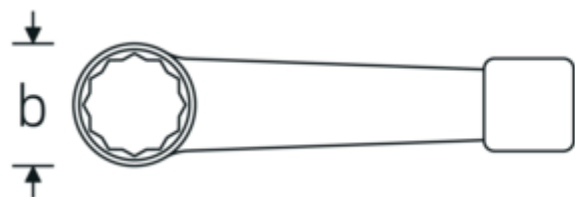

Chiavi poligonali da battere

4205

Nr. art **42050041**
GTIN **4018754024179**
Modello **4205 41**

Designazione.

Chiave ad anello a percussione Mis. 41 mm Lar.225mm

Descrizione.

- DIN 7444
- acciaio speciale, color acciaio

Vantaggi.

DIN 7444

Disegno tecnico.

Attributi tecnici.

a	20,5 mm
Larghezza mm (b)	66 mm
DIN	DIN 7444
Lunghezza mm (L)	225 mm
Larghezza tra le piastre 1 [mm]	41 mm

Dati logistici.

Profondità mm (IFS)	230
Larghezza mm (IFS)	67
Altezza mm (IFS)	20
Lunghezza (imballata, mm)	231
Larghezza (imballata, mm)	68
Altezza (imballata, mm)	21

Volume (imballato, dm3)	0.329868 dm3
N° Art.	42050041
Peso (lordo, kg)	0,730
Peso PAP (kg)	0,000
Peso PVC (kg)	0,000
GTIN	4018754024179
Paese di origine AWR	GERMANY
Regione di origine	Nordrhein-Westfalen
RAEE/Legge sull'elettricità	nicht ear-pflichtig
N. tariffa doganale	82041100
Standard di imballaggio	1
Peso [mm]	730 g