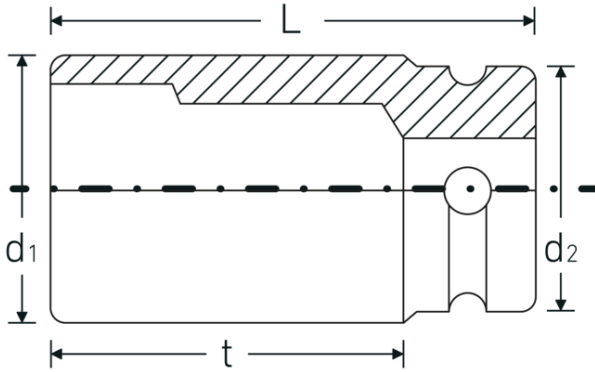

IMPACT-doppen 1"

60IMP

Artikelnr. 26010042
GTIN 4018754016341
Model 60 IMP 42

Aanwijzing.

IMPACT-dop 1 " 42mm L.73mm

Eigenschappen.

- zeskant
- 1" aansluiting
- DIN 3129 / ISO 1711-2
- Chrome Alloy Steel, gebruineerd

Geoptimaliseerde functionaliteit.

Alle IMPACT-doppen hebben een doorlopend boorgat voor de verbindingssstift en een diepe groef voor de rubberen veiligheidsring. De verbindingssstift wordt bij gebruik niet belast.

Technische tekening.

Technische kenmerken.

Uitvoerprofiel	zeskant
Aandrijving vierkant binnen (inch)	1 "
d1	64,5 mm
d2	54 mm
DIN	DIN 3129 / ISO 1711-2
Lengte mm (L)	73 mm
Sleutelplaatdikte [mm]	42 mm
t	39 mm

Logistieke gegevens.

Diepte mm (IFS)	73
Breedte mm (IFS)	65
Hoogte mm (IFS)	65
WEEE/ElektroG	nicht ear-pflichtig
Lengte (verpakt, mm)	74
Breedte (verpakt, mm)	66
Hoogte (verpakt, mm)	66
Volume (verpakt, dm3)	0.322344 dm3
Artikelnr.	26010042
Gewicht (bruto, KG)	0,970
Gewicht PAP (KG)	0,000
Gewicht PVC (KG)	0,007
GTIN	4018754016341
Land van oorsprong AWR	GERMANY
Regio van oorsprong	Nordrhein-Westfalen
Douanetarief nr.	82042000
Verpakkingsstandaard	1
Gewicht (g)	970 g