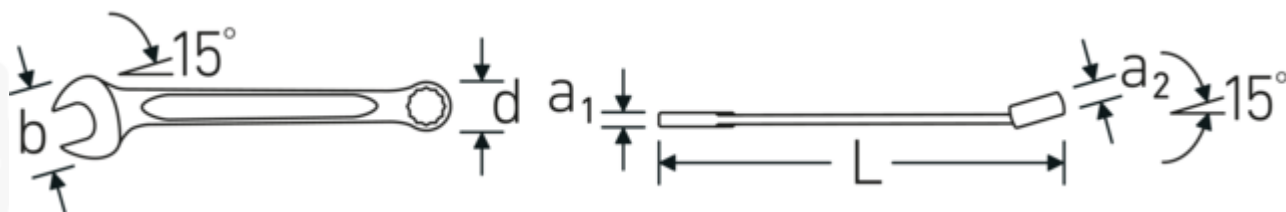

Tyndvæggede ringe

Vores ringes tynde vægdiаметer gør det nemmere at arbejde på trange steder. Ringsiderne er højere end standardmøtrikker, hvilket forhindrer fastklemning.

Offset Shaft Design

Vores skruenøgler er specielt designet med ekstra forstærkning i de belastningszoner, hvor den største kraft anvendes - nemlig ved forbindelsen mellem kæben og skaftet - for at forhindre deformation.

Teknisk tegning.

Tekniske egenskaber.

a1	10 mm
a2	18 mm
Bredde mm. (b)	80 mm
d	49,3 mm
DIN	DIN 3113 Form A / ISO 7738 Form A
Længde mm. (L)	460 mm
Kæbeposition	15 °
Ringposition	15 °
Nøglestørrelse 1 [tommer]	1 3/8 "
Nøglestørrelse 2 [tommer]	1 3/8 "