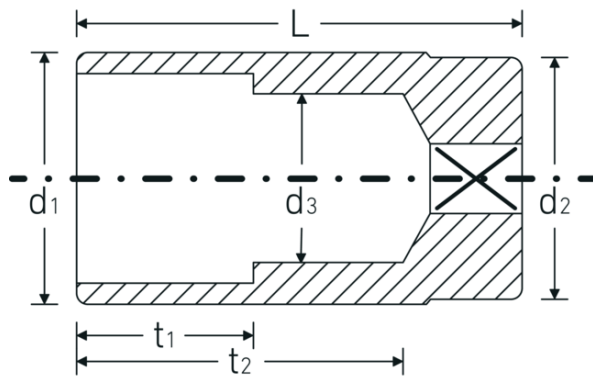

### Bezeichnung.

3/8 " Steckschlüsseinsatz SW 1/4" L.54mm

### Eigenschaften.

- lange Ausführung
- Doppelsechskant mit AS-Drive-Profil
- 3/8" Innenvierkant-Antrieb
- HPQ® Hochleistungsstahl, verchromt
- ASME B 107.1 / Fed. Spec. GGG-W-641 / SAE AS 954-E

## Technische Attribute.

Abtriebsprofil	Doppelsechskant AS-Drive
Antriebsvierkant innen (Zoll)	3/8 "
d1	9,7 mm
d2	16,5 mm
d3	5,2 mm
Länge mm (L)	54 mm
Schlüsselweite [Zoll]	1/4 "
t1	9 mm
t2	42,5 mm