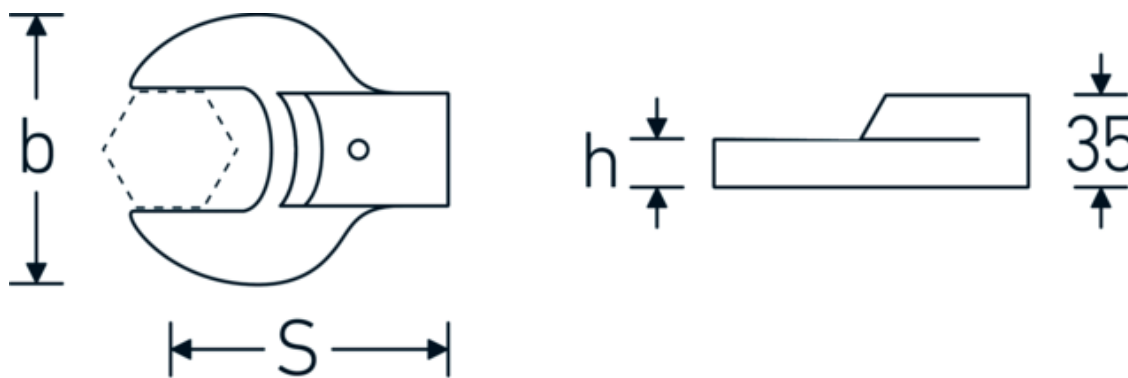

### Betegnelse.

Gaffel-indstiksværktøj Str. 46mm Værktøjshold.24,5 x 28

### Tekniske egenskaber.

Bredde mm. (b)	94 mm
Str. på værktøjsholder udvendig firkant	24,5 x 28 mm
Højde mm. (h)	17 mm