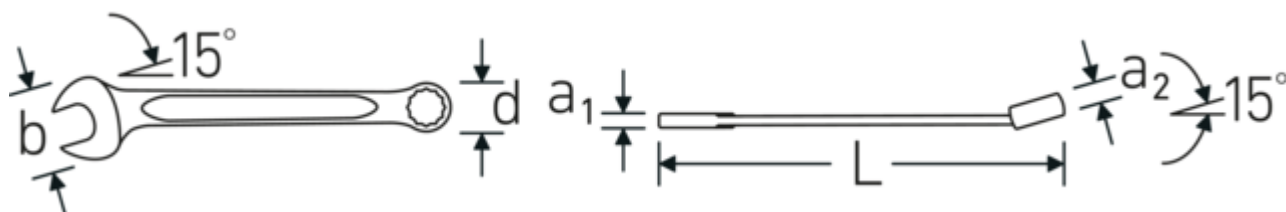

Teknisk tegning.

Tekniske egenskaber.

Antal værktøjer	16 stk.
Område	7-24
DIN	DIN 3113 Form A / ISO 7738 Form A
Kæbeposition	15 °
Model nr.	13/16

Logistiske data.

Dybde mm. (IFS)	280
Bredde mm. (IFS)	100
Højde mm. (IFS)	44
Længde (pakket, mm.)	280
Bredde (pakket, mm.)	100
Højde (pakket, mm.)	44
Volym (förpackad, dm³)	1.232 dm³
Art. nr.	96400816
Vægt (brutto, kg)	1,630
Vægt PAP (kg)	0,066
Vægt PVC (kg)	0,000