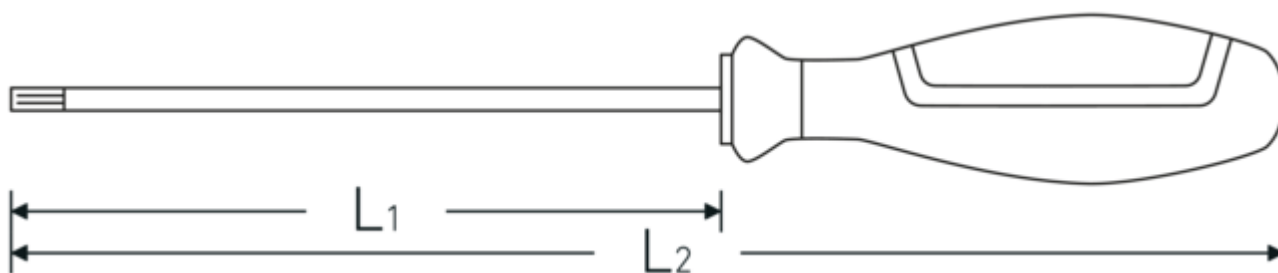

Voordelen.

voor binnen TORX® schroeven

Hoogtepunten van het product.

Voortreffelijk vakmanschap.

De bladen zijn vervaardigd van uitzonderlijk fijn industrieel Chrome Alloy Steel, extra gehard en verankerd in de greep, zodat ze daar blijven zitten.

Technologieën en kenmerken.

DRALL+

Onze DRALL+ handgreep is antislip en ergonomisch. Een verlengde gripzone beschermt de vingers en een handstop voorkomt dat het gereedschap per ongeluk wegglijdt of wegrolt.

Technische tekening.

Technische kenmerken.

Uitvoerprofiel	TORX®
Maat uitvoerprofiel	T7
L1	60 mm
L2	145 mm

Logistieke gegevens.

Diepte mm (IFS)	165
Breedte mm (IFS)	25
Hoogte mm (IFS)	25
Lengte (verpakt, mm)	185
Breedte (verpakt, mm)	80
Hoogte (verpakt, mm)	43
Volume (verpakt, dm3)	0.6364 dm3
Artikelnr.	46503007
Gewicht (bruto, KG)	0,228
Gewicht PAP (KG)	0,038
Gewicht PVC (KG)	0,000
GTIN	4018754278015
Land van oorsprong AWR	GERMANY
Regio van oorsprong	Nordrhein-Westfalen
WEEE/ElektroG	nicht ear-pflichtig
Douanetarief nr.	82054000
Verpakkingsstandaard	5
Gewicht (g)	35 g