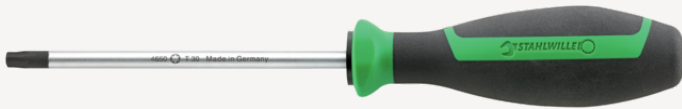

TORX® schroevendraaier DRALL+

4650

Artikelnr. **46503007**
GTIN **4018754278015**
Model **4650 T7**

Aanwijzing.

TORX® schroevendraaier DRALL+ T7 L.60mm

Eigenschappen.

- voor inwendige TORX® bouten
- Chrome-Alloy-Steel, matverchromd
- zwarte punt

Voordelen.

voor binnen TORX® schroeven

Hoogtepunten van het product.

Voortreffelijk vakmanschap.

De bladen zijn vervaardigd van uitzonderlijk fijn industrieel Chrome Alloy Steel, extra gehard en verankerd in de greep, zodat ze daar blijven zitten.

Technologieën en kenmerken.

DRALL+

Onze DRALL+ handgreep is antislip en ergonomisch. Een verlengde gripzone beschermt de vingers en een handstop voorkomt dat het gereedschap per ongeluk wegglijdt of wegrolt.

Technische tekening.

Technische kenmerken.

Uitvoerprofiel	TORX®
Maat uitvoerprofiel	T7
L1	60 mm
L2	145 mm

Logistieke gegevens.

Diepte mm (IFS)	165
Breedte mm (IFS)	25
Hoogte mm (IFS)	25
Lengte (verpakt, mm)	185
Breedte (verpakt, mm)	80
Hoogte (verpakt, mm)	43
Volume (verpakt, dm3)	0.6364 dm3
Artikelnr.	46503007
Gewicht (bruto, KG)	0,228
Gewicht PAP (KG)	0,038
Gewicht PVC (KG)	0,000
GTIN	4018754278015
Land van oorsprong AWR	GERMANY
Regio van oorsprong	Nordrhein-Westfalen
WEEE/ElektroG	nicht ear-pflichtig
Douanetarief nr.	82054000
Verpakkingsstandaard	5
Gewicht (g)	35 g