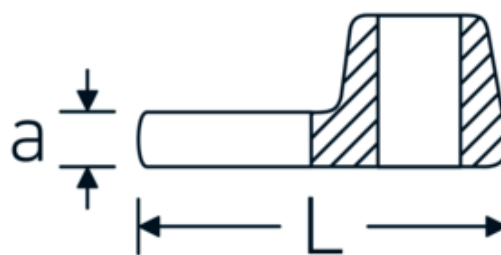

Crowfoot-Schlüssel, metrisch

540

Art.-Nr. 02200016

GTIN 4018754003532

Modell 540 16

Bezeichnung. 3/8 " Crowfoot-Schlüssel SW 16mm L.37,7mm

Eigenschaften. • Chrome Alloy Steel, verchromt

Technische Zeichnung.

Technische Attribute.

a	6,3 mm
Antriebsvierkant innen (Zoll)	3/8 "
Breite mm (b)	30 mm
Länge mm (L)	37,7 mm
S	19,9 mm
Schlüsselweite [mm]	16 mm

Logistikdaten.

Tiefe mm (IFS)	40
Breite mm (IFS)	35
Höhe mm (IFS)	16
WEEE/ElektroG	nicht ear-pflichtig
Länge (verpackt, mm)	40
Breite (verpackt, mm)	35
Höhe (verpackt, mm)	16