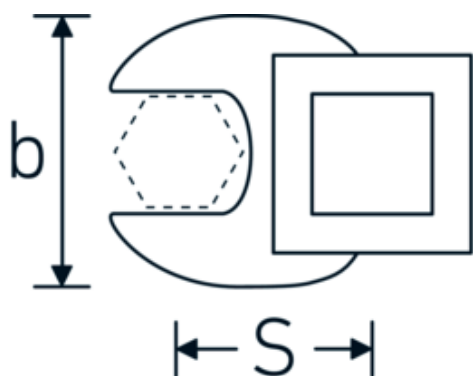

Crowfoot-Schlüssel, metrisch

540

Art.-Nr. 02200016

GTIN 4018754003532

Modell 540 16

Bezeichnung. 3/8 " Crowfoot-Schlüssel SW 16mm L.37,7mm

Eigenschaften. • Chrome Alloy Steel, verchromt

Technische Zeichnung.

Technische Attribute.

a	6,3 mm
Antriebsvierkant innen (Zoll)	3/8 "
Breite mm (b)	30 mm
Länge mm (L)	37,7 mm
S	19,9 mm
Schlüsselweite [mm]	16 mm

Logistikdaten.

Tiefe mm (IFS)	40
Breite mm (IFS)	35
Höhe mm (IFS)	16
WEEE/ElektroG	nicht ear-pflichtig
Länge (verpackt, mm)	40
Breite (verpackt, mm)	35
Höhe (verpackt, mm)	16