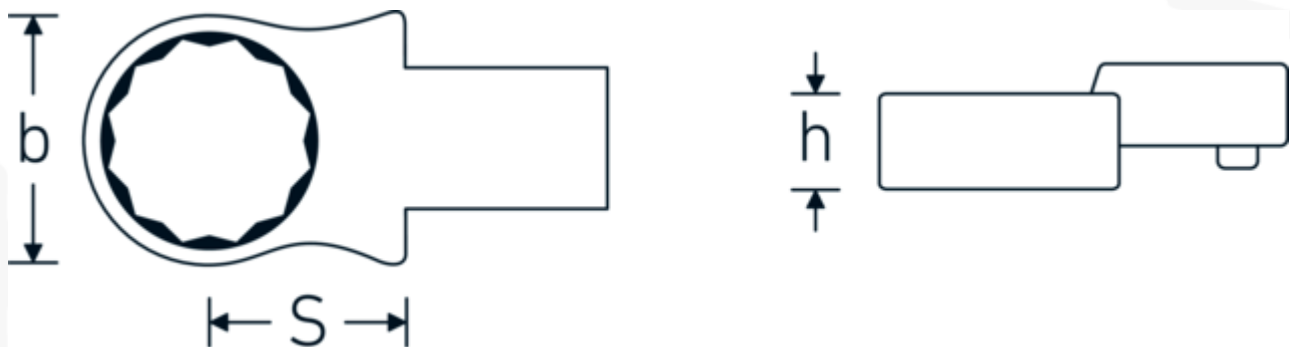

Insteekringsleutel

732/10

Artikelnr. **58221019**
GTIN **4018754034161**
Model **732/10 19**

Aanwijzing.

Insteekringsleutel Maat 19mm Wkz.Aufn.9 x 12

Eigenschappen.

- Voor momentsleutels met vierkante mof
- Vastgezet door penvergrendeling
- Verchroomd over nikkel, duurzaam en spaanbestendig
- Drop gesmeed, gehard en gekoeld in een oliebad
- Extreem veerkrachtig, uitzonderlijk duurzaam

Voordelen.

Voor momentsleutels met vierkantopname

Technische tekening.

Technische kenmerken.

Breedte mm (b)	30.5 mm
Afmeting gereedschapshouder [vierkant inwendig]	9 x 12 mm
Hoogte mm (h)	13 mm
S	17,5 mm
Sleutelplaatdikte [mm]	19 mm

Logistieke gegevens.

Diepte mm (IFS)	50
Breedte mm (IFS)	31
Hoogte mm (IFS)	15
WEEE/ElektroG	nicht ear-pflichtig
Lengte (verpakt, mm)	56
Breedte (verpakt, mm)	34
Hoogte (verpakt, mm)	16
Volume (verpakt, dm3)	0.030464 dm3
Artikelnr.	58221019
Gewicht (bruto, KG)	0,065
Gewicht PAP (KG)	0,000
Gewicht PVC (KG)	0,002
GTIN	4018754034161
Land van oorsprong AWR	GERMANY
Regio van oorsprong	Nordrhein-Westfalen
Douanetarief nr.	82041100
Verpakkingsstandaard	1
Gewicht (g)	65 g